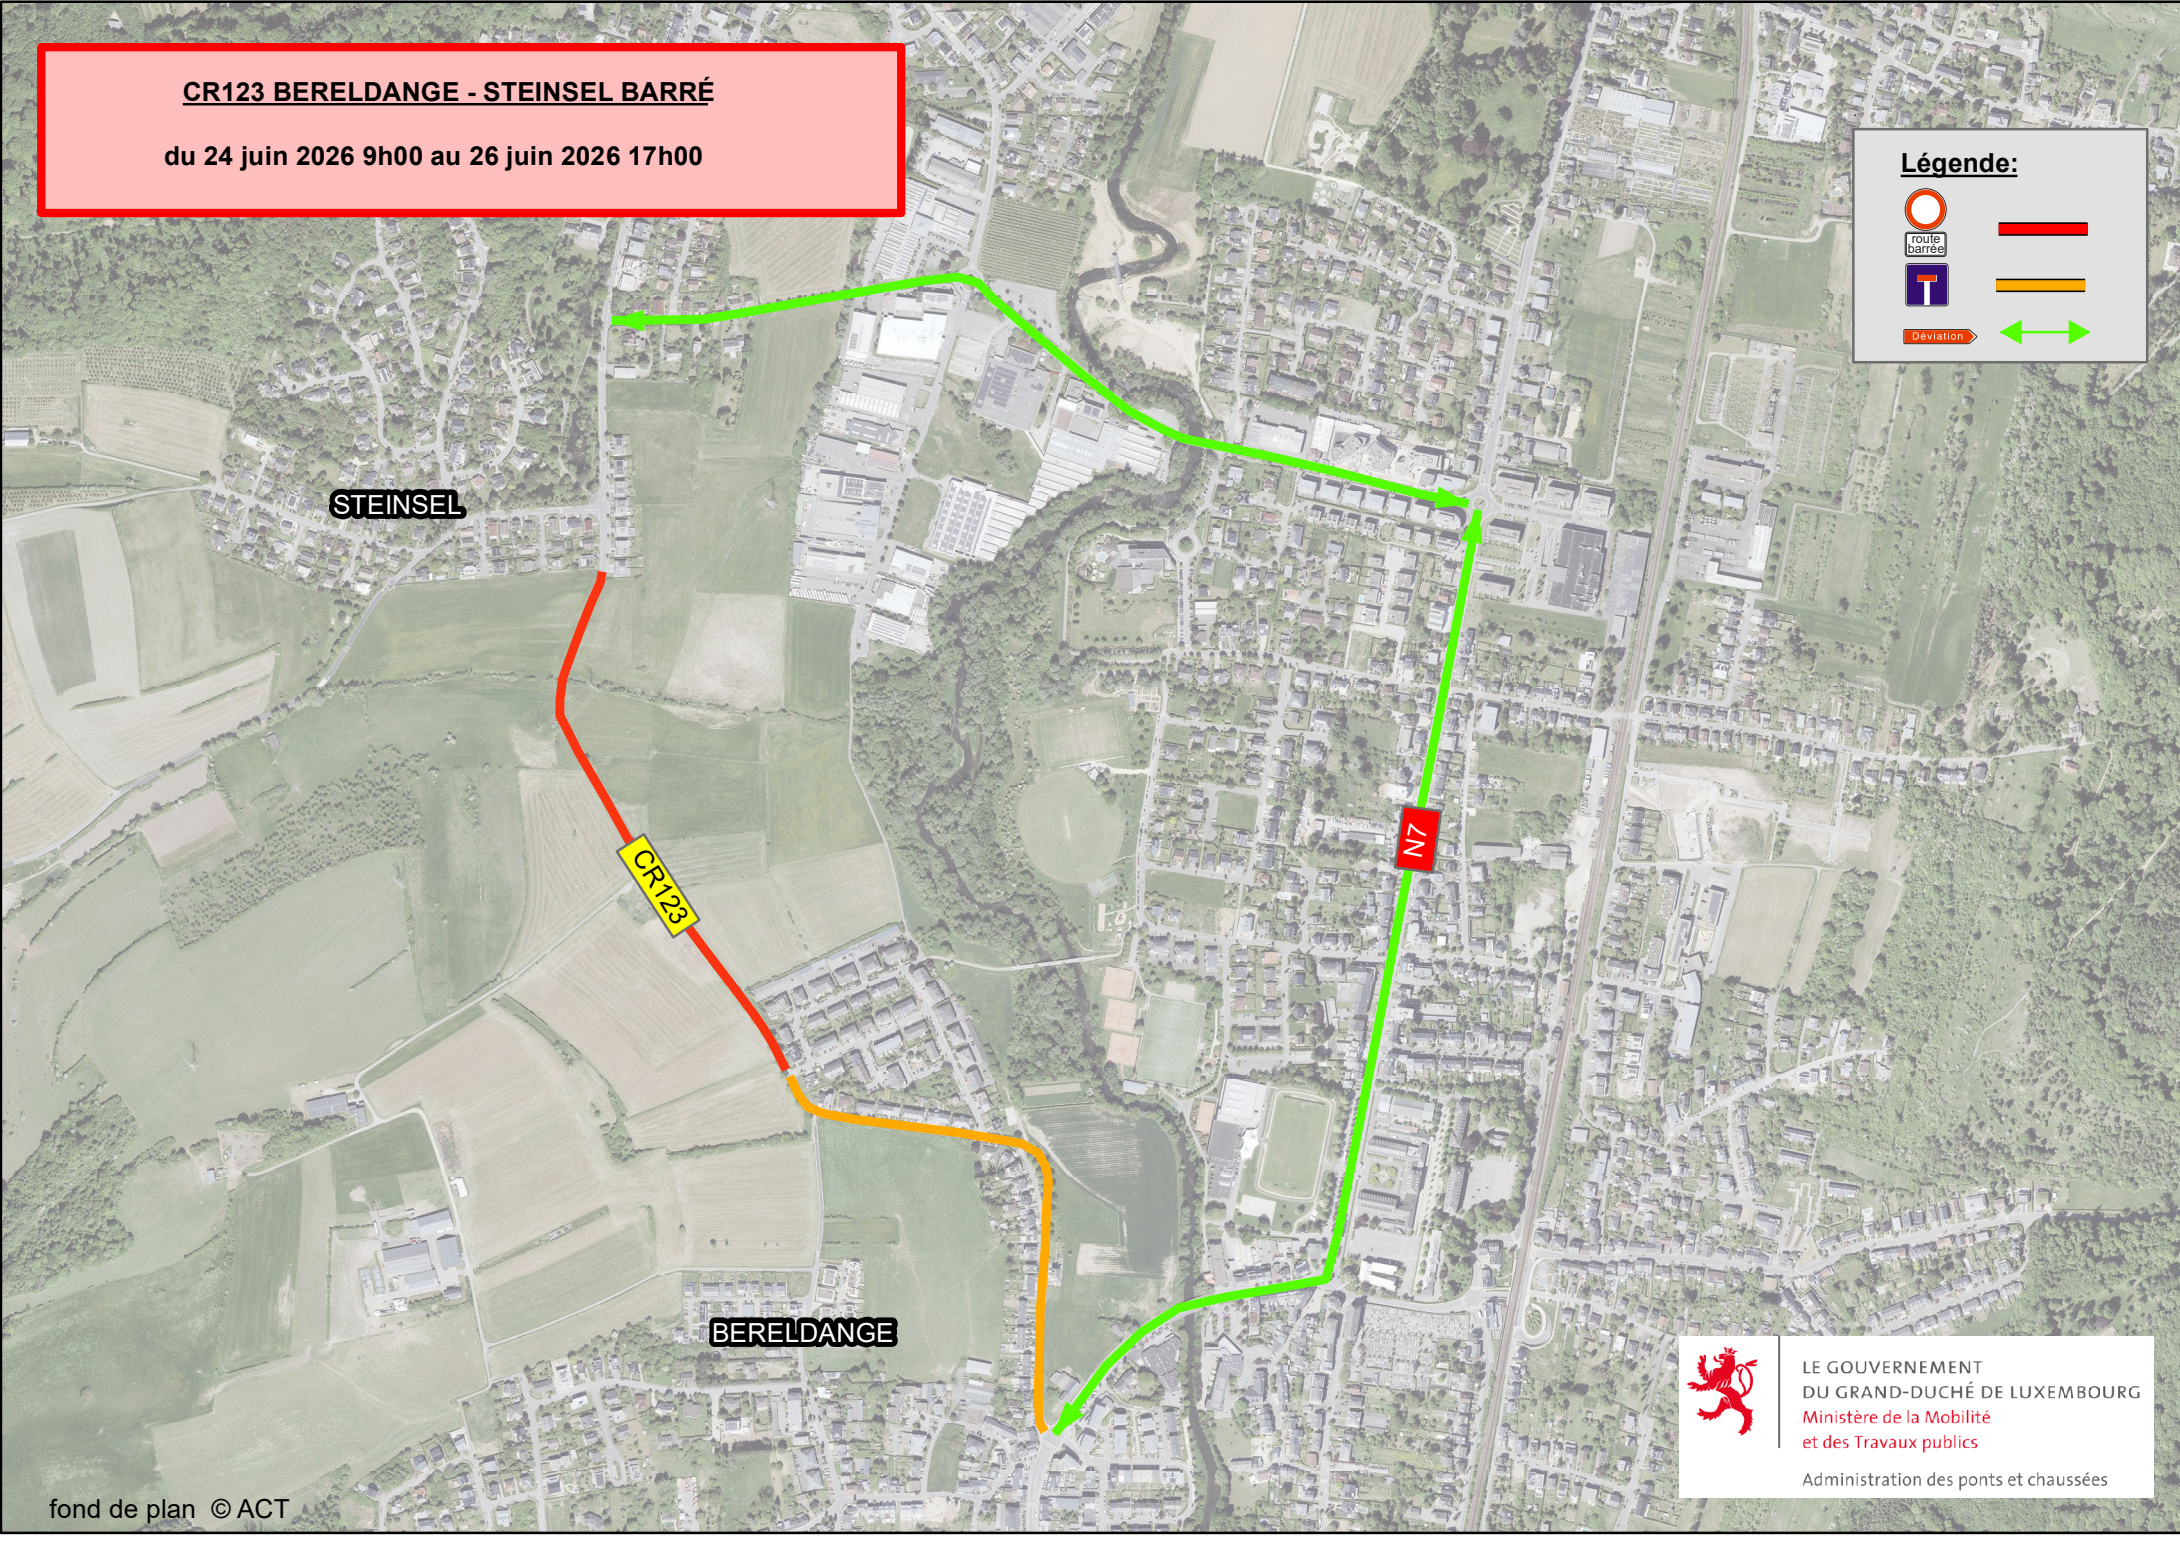

**CR123 BERELDANGE - STEINSEL BARRÉ**  
du 24 juin 2026 9h00 au 26 juin 2026 17h00

**Légende:**

-  route barrée
- 
- 
- 
-  Déviation

STEINSEL

CR123

N7

BERELDANGE