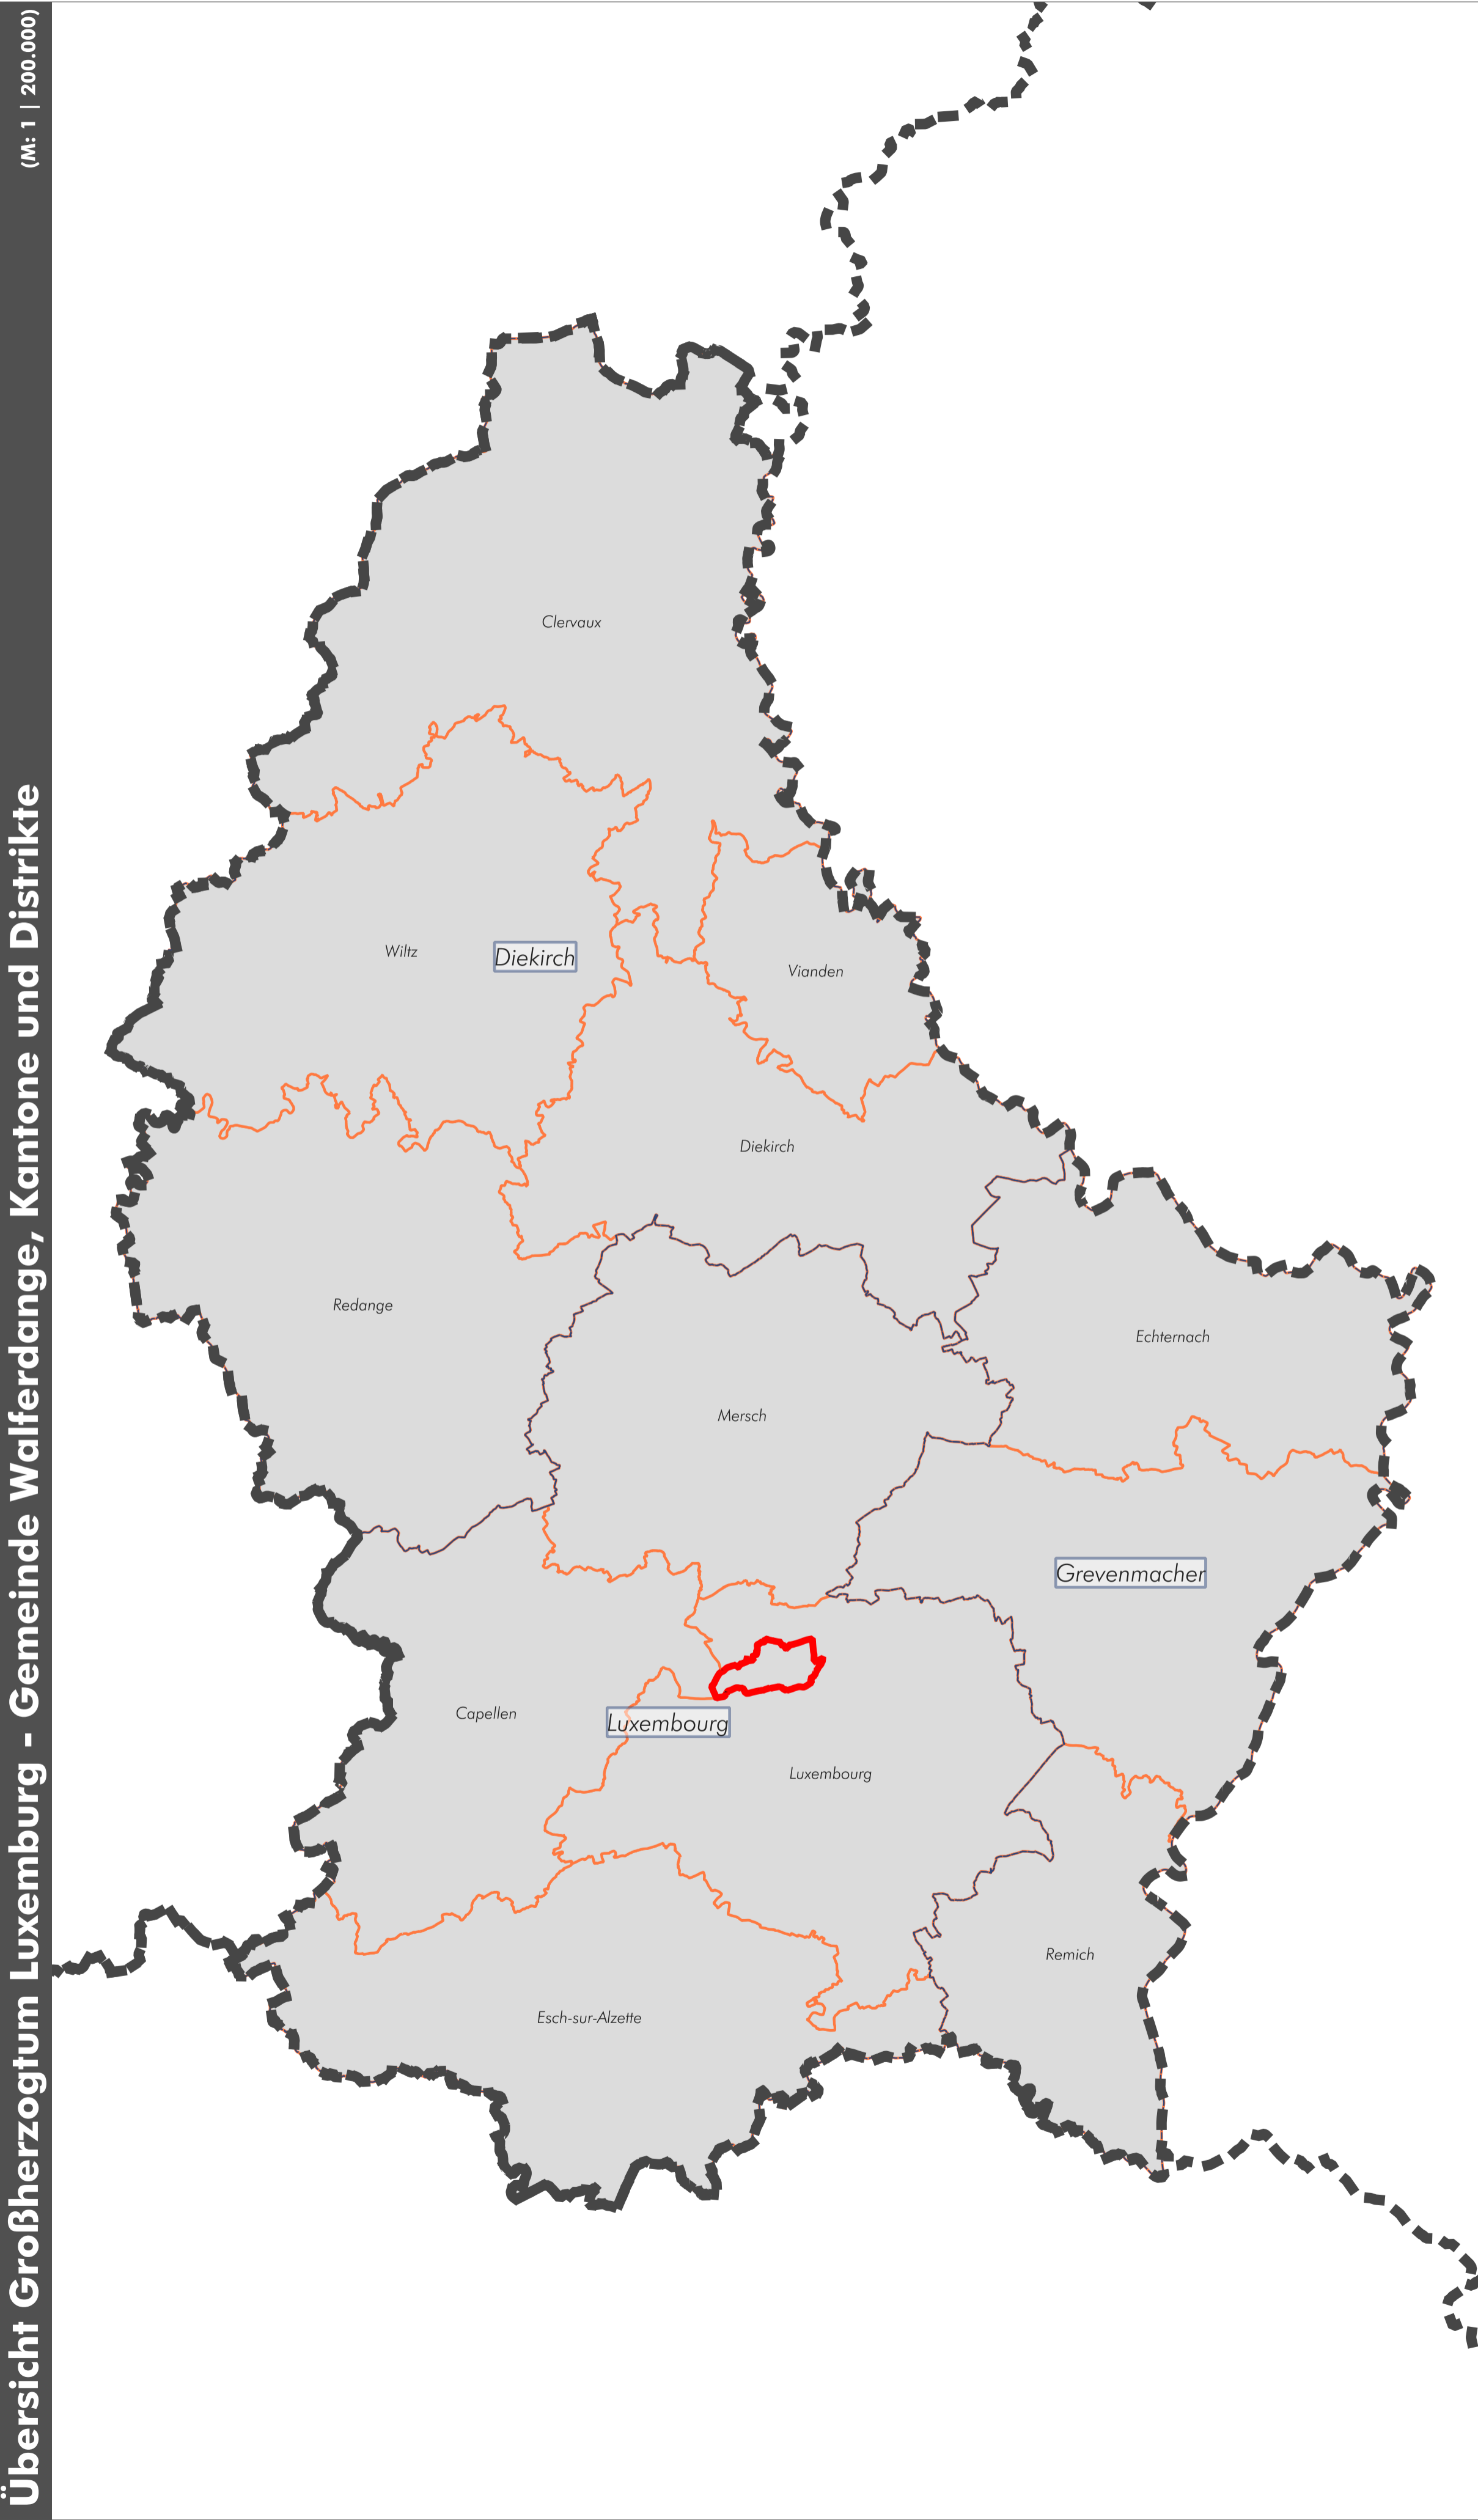

Übersicht Großherzogtum Luxemburg - Gemeinde Walferdange, Kantone und Distrikte

1. **Legende**
2. Staatsgrenze
   - Distriktsgrenze
   - Kantongrenze
   - Gemeindegrenze
3. Gemeinde Walferdange
4. Gemeinde Walferdange
   - Sektionsgrenze
   - Gebäude