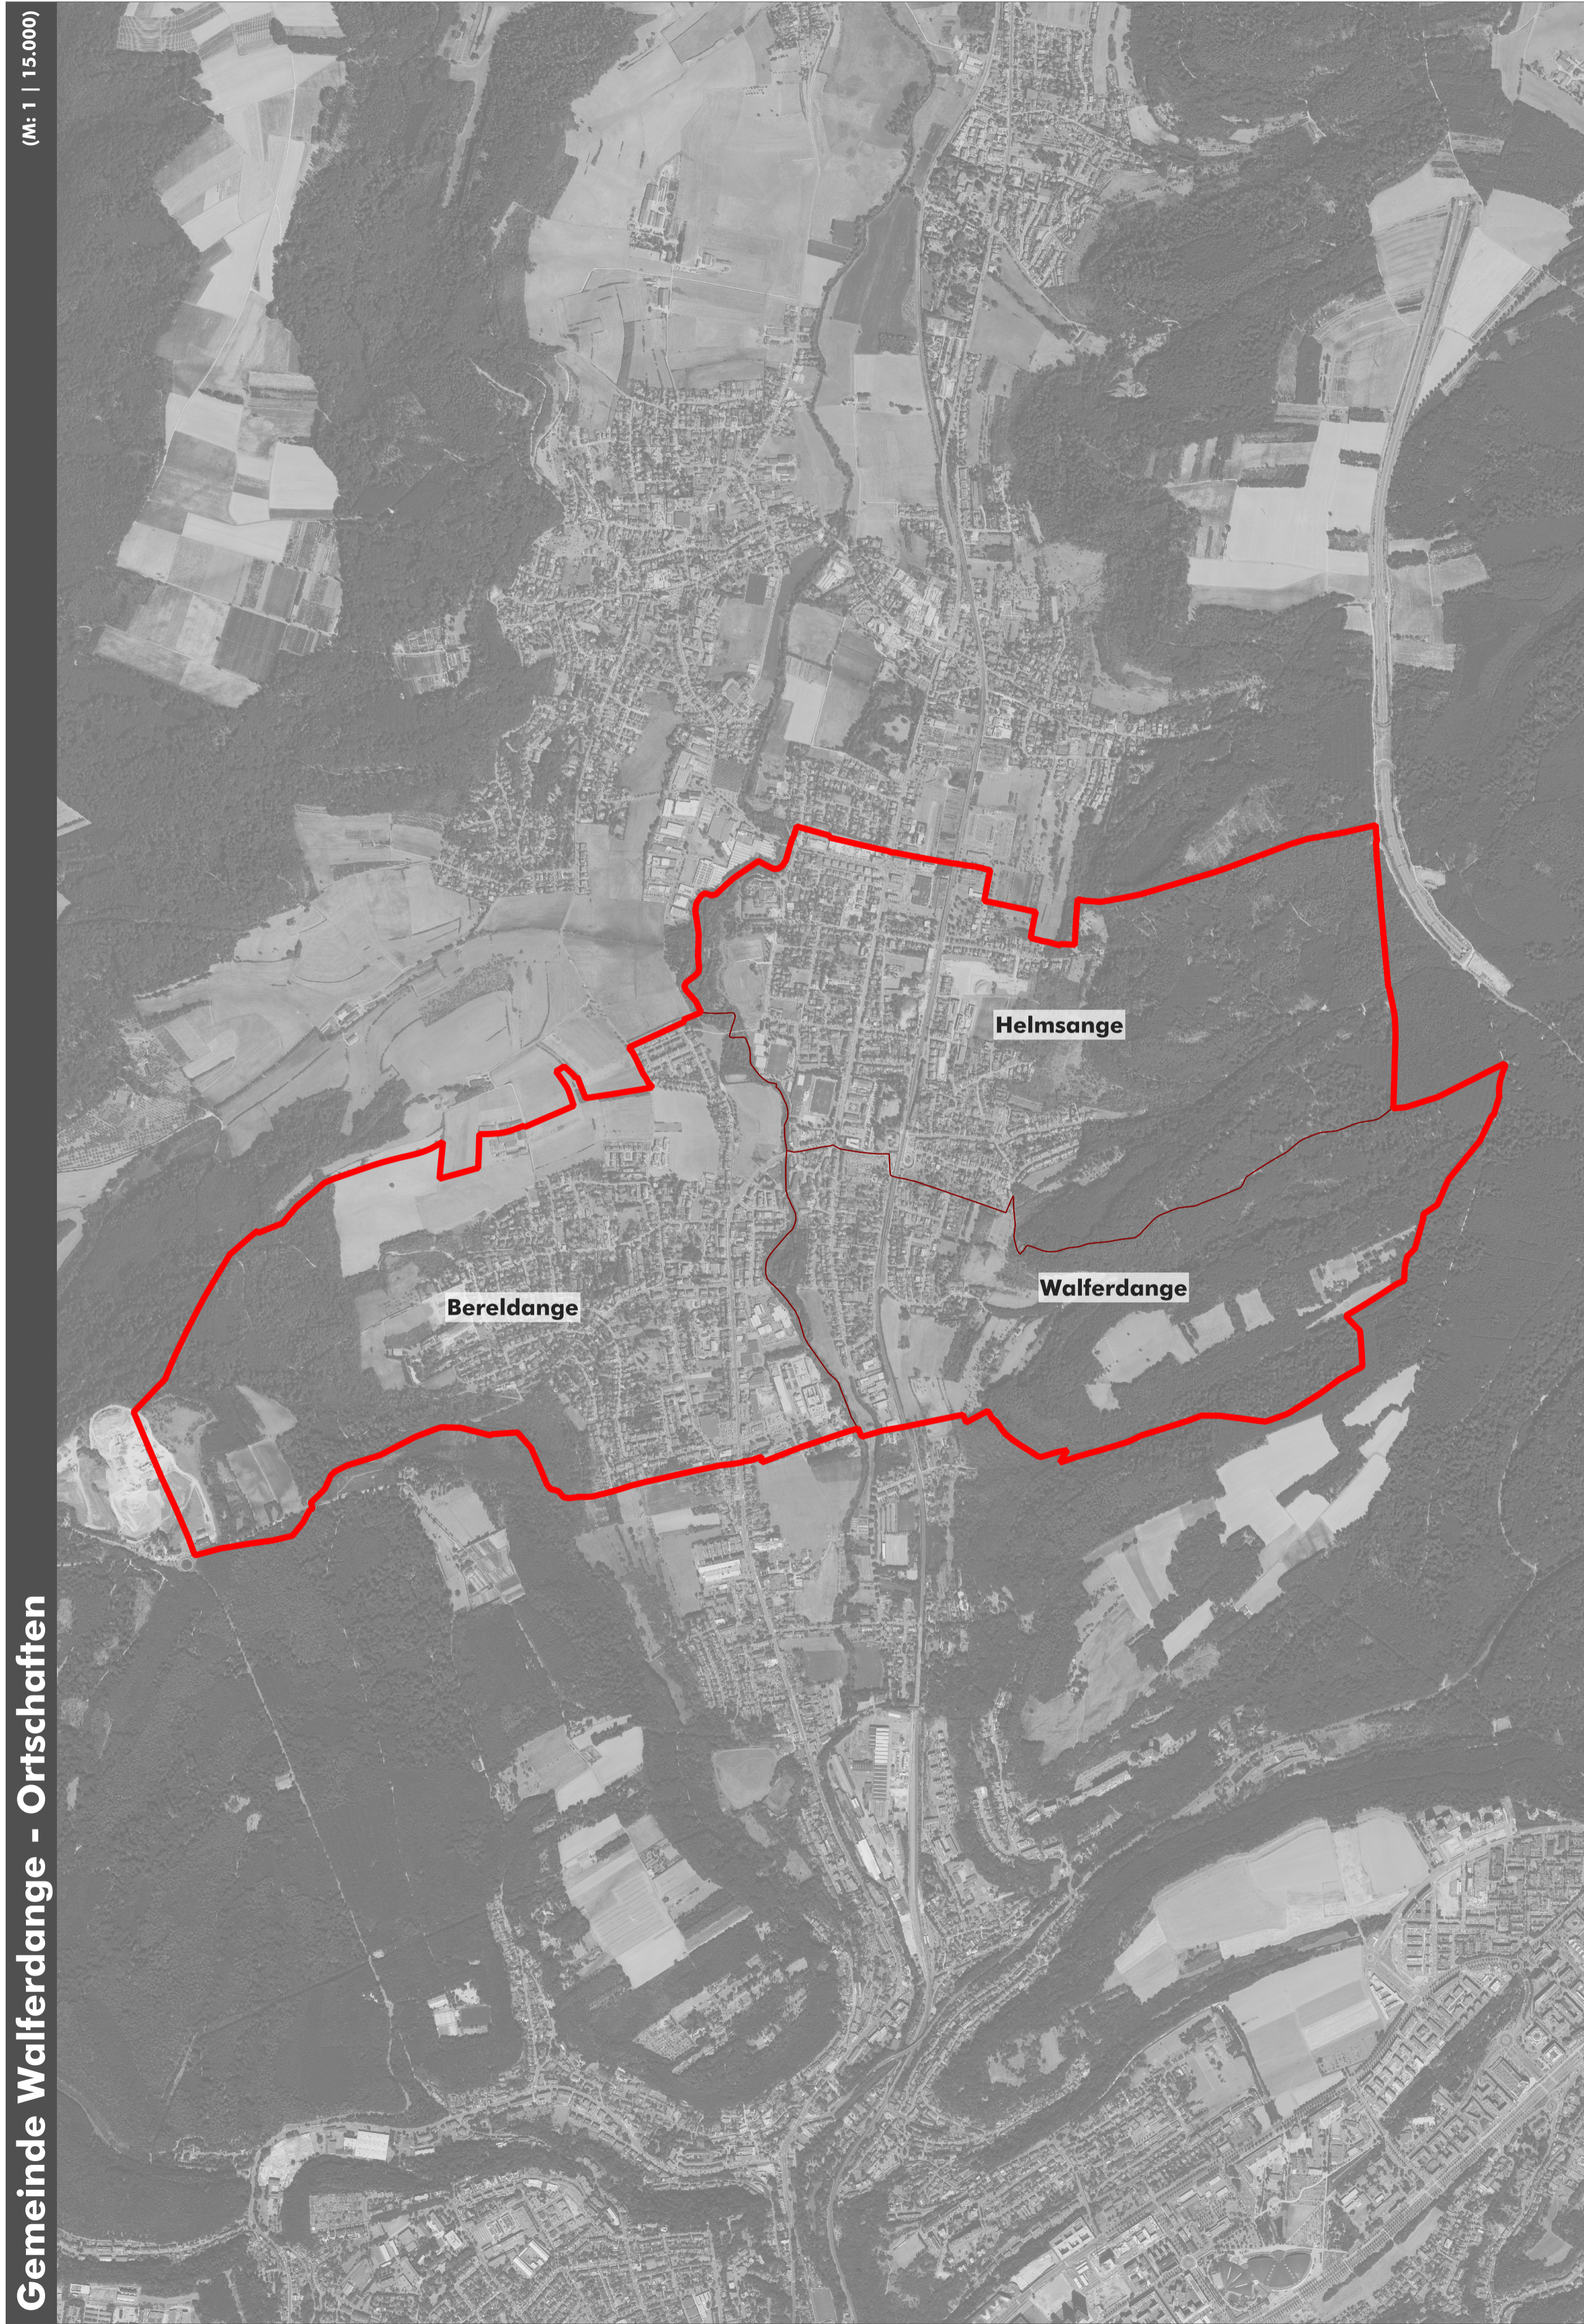

Übersichtsplan - Gemeinde Walferdange

(M: 1 | 15.000)

Gemeinde Walferdange - Ortschaften

(M: 1 | 200.000)