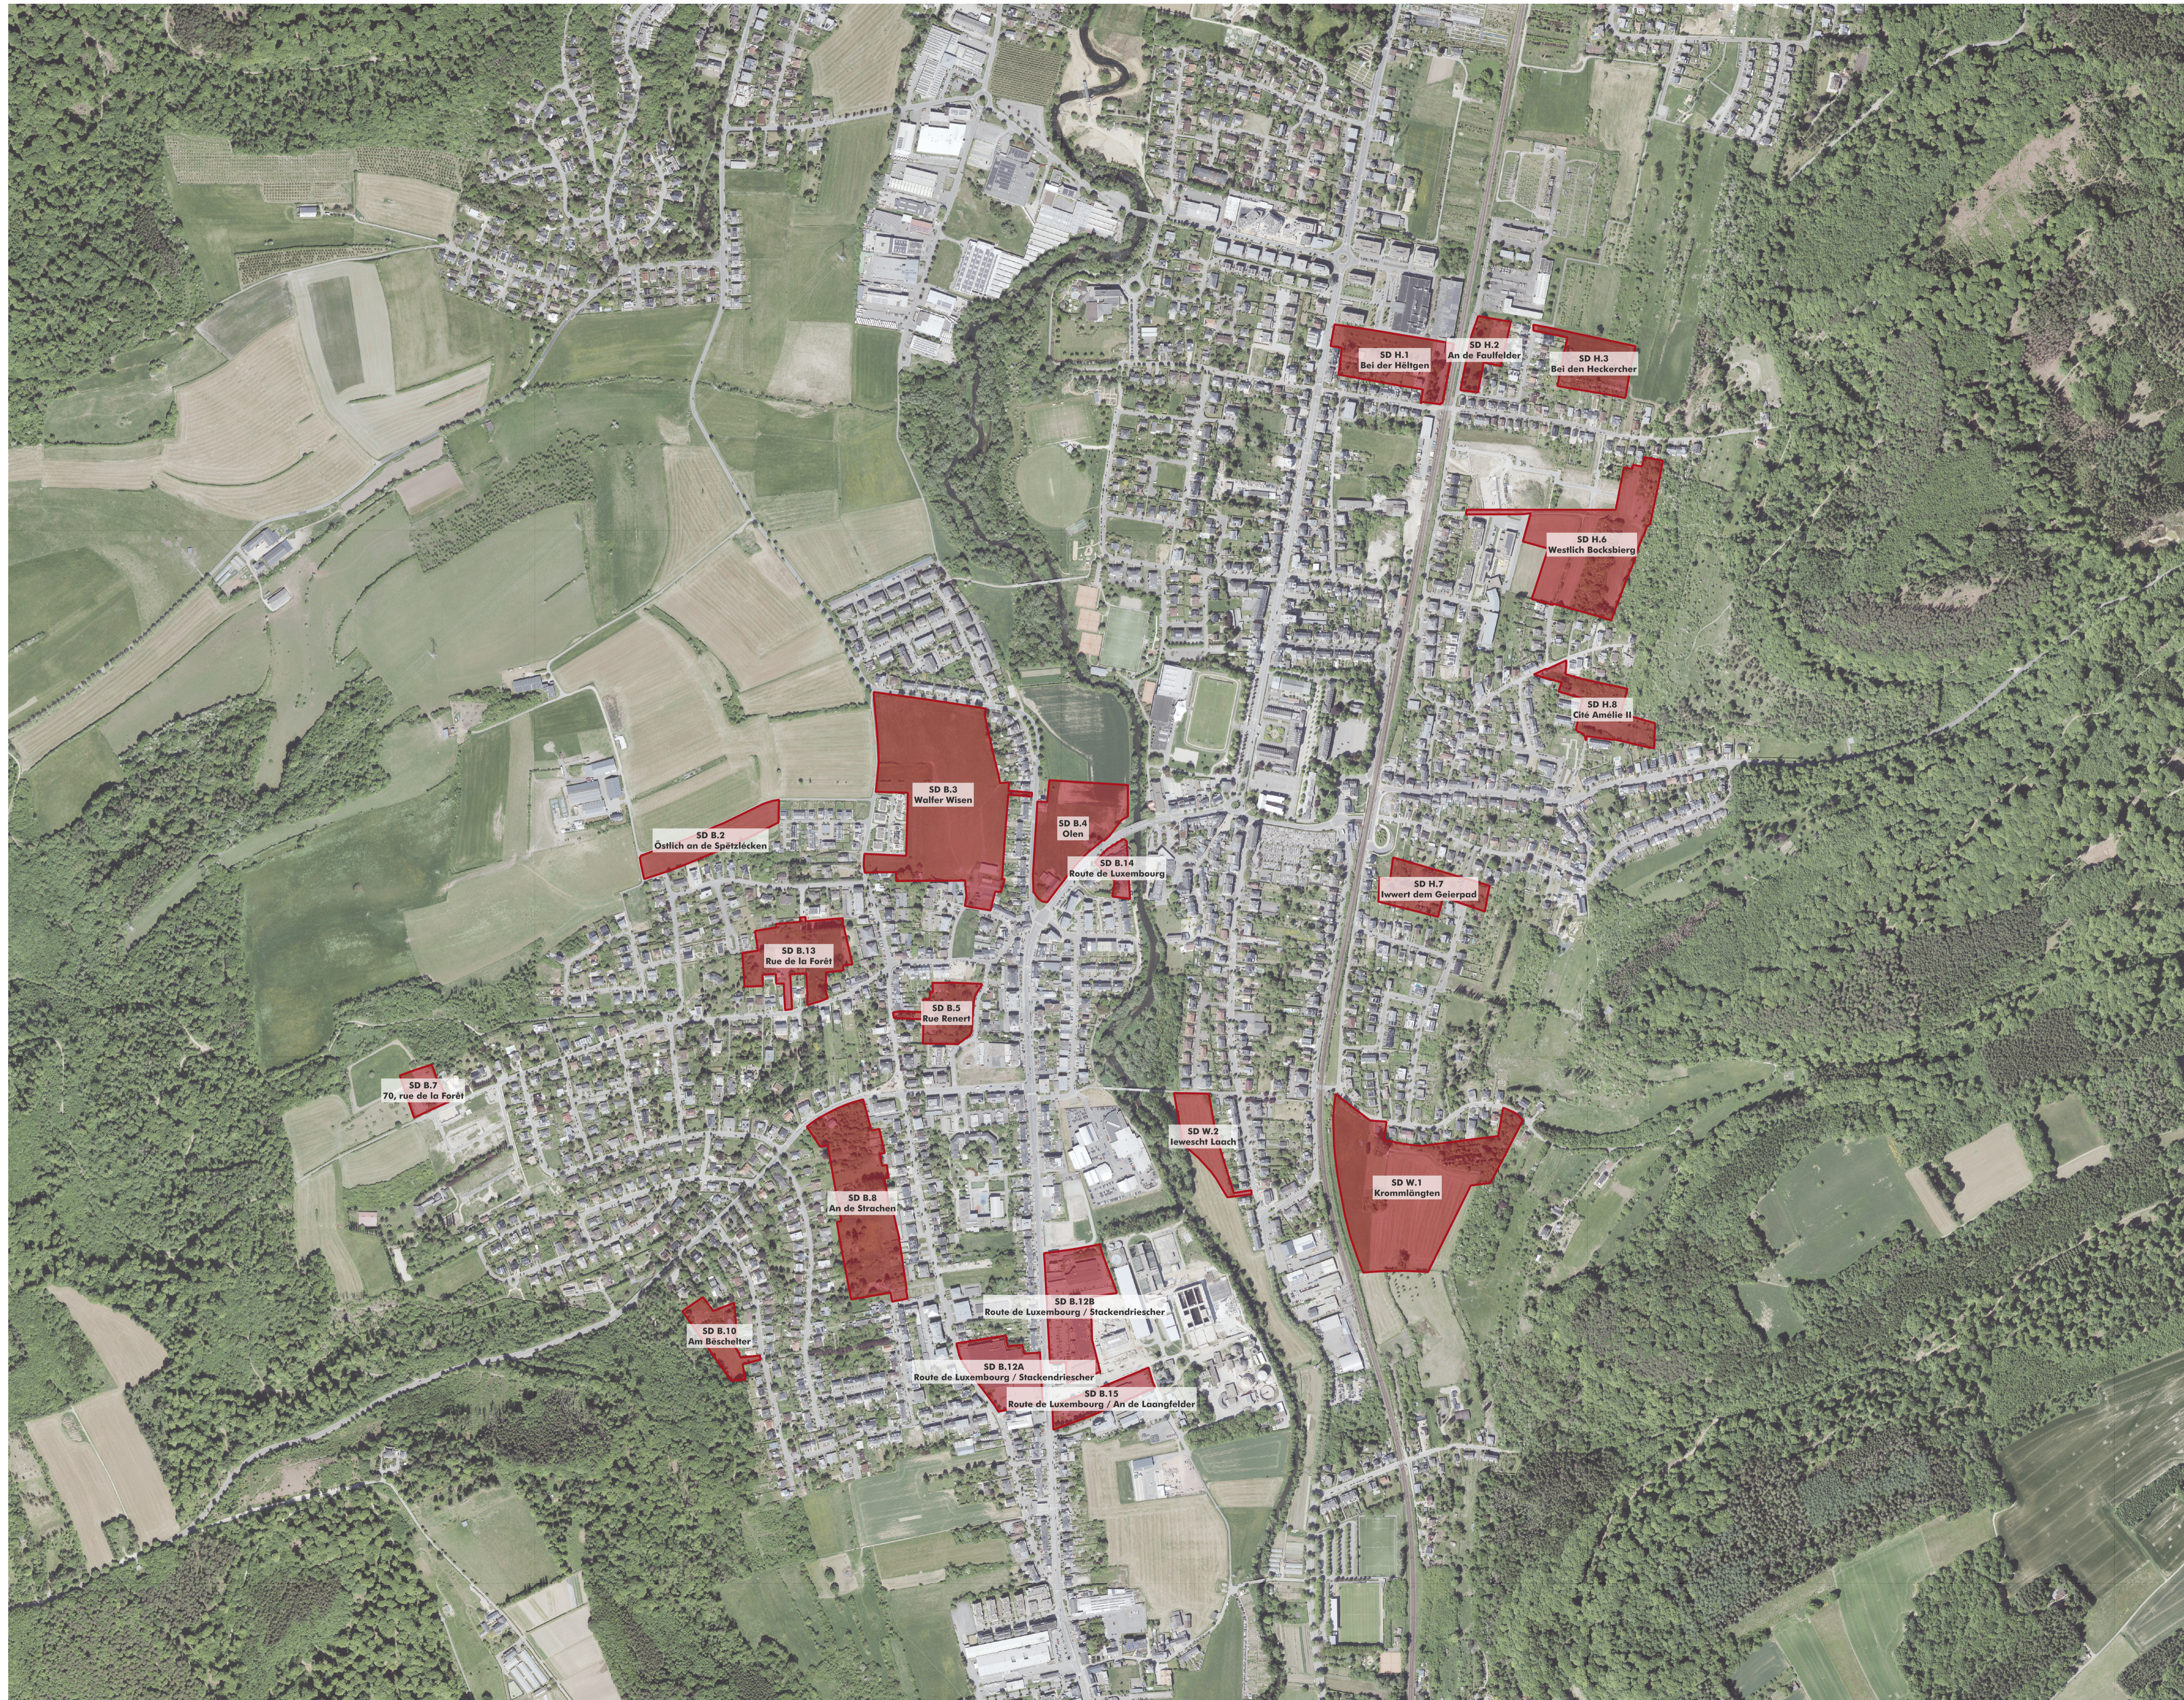

Übersichtsplan Schémas Directeurs - Gemeinde Walferdange

Legende

Abgrenzung Schémas Directeurs

Übersichtsplan - Gemeinde Walferdange

POI: ORIGINE CADASTRE, DROITS RÉSERVÉS À L'ÉTAT DU GRAND-DUCHÉ DE LUXEMBOURG (2023)		SOURCE D'INFORMATION AÉRIENNE	
ORTHOPHOTO: DROITS RÉSERVÉS À L'ÉTAT DU GRAND-DUCHÉ DE LUXEMBOURG (2023)		SOURCE D'INFORMATION AÉRIENNE	
 C'Oncept C'Onseil C'Omunication en urbanisme, aménagement du territoire et environnement		COORDONATEUR U. Triffel	
Maire d'origine: Administration communale de Walferdange			
Titre: Plan d'Aménagement Général			
Client: Übersichtsplan Schémas Directeurs - Gemeinde Walferdange			
Échelle: divers	Version: 2050_V03		
Index: 07.04.2026			
Élaboré: E. Nicot	Approuvé: L. Gutzowski	U. Triffel	