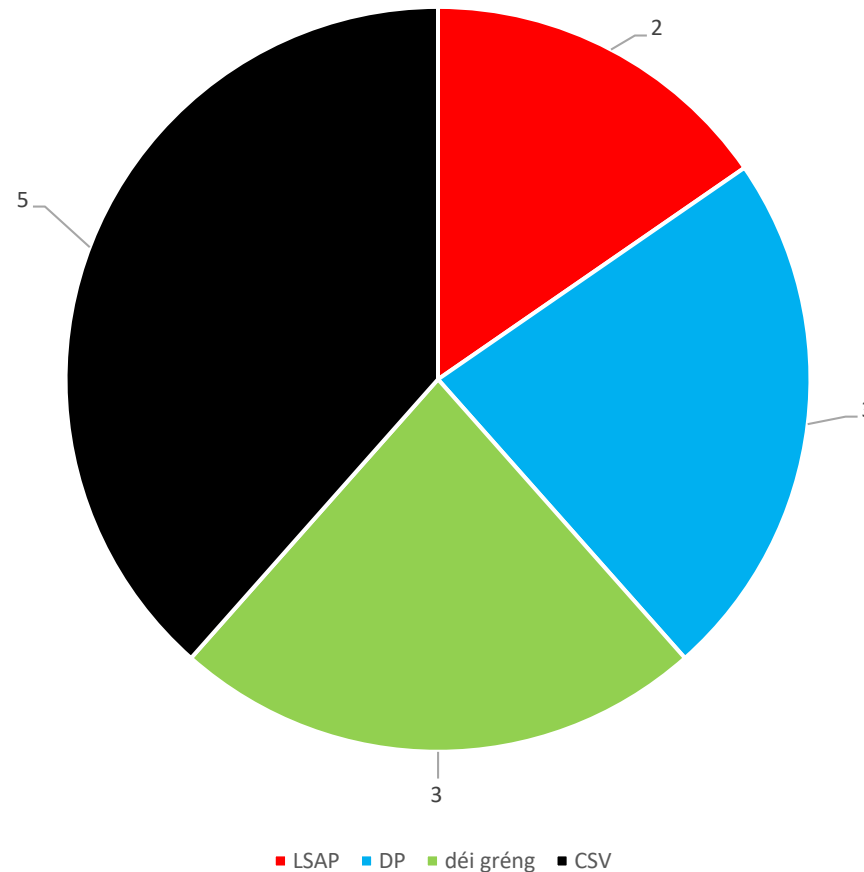

Élections Communales du 11 juin 2023

	voix	%
LSAP	6,029	15.19
DP	10,221	25.75
déi gréng	8,700	21.91
CSV	14,749	37.15
	39,699	100

Élections Communales du 11 juin 2023

Élections Communales du 11 juin 2023

Élections Communales du 11 juin 2023