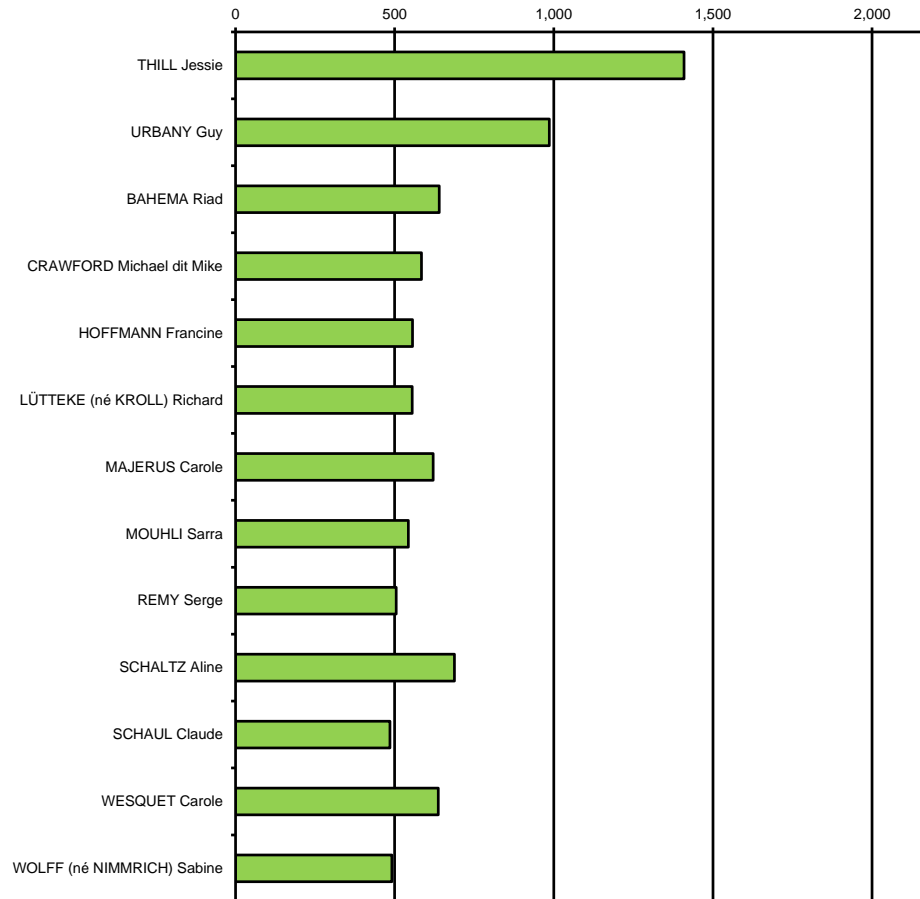

CSV - liste 4		voix	bureau 1	bureau 2	bureau 3	bureau 4	bureau 5	bureau 6	bureau 7	bureau 8	bureau 9	bureau 10	bureau 11	
SAUBER François	2,141	192	289	203	216	160	153	170	171	205	185	197	14.52%	
BREUER Romain	1,055	103	132	112	99	82	79	86	98	89	80	95	7.15%	
BREUER-BRANDENBURGER Simone	1,035	108	130	103	88	83	79	86	96	81	86	95	7.02%	
DONNERSBACH Alex	1,630	165	216	162	157	119	108	112	134	138	136	183	11.05%	
FEIDT Michel dit Misch	1,502	141	249	138	152	95	98	126	114	124	130	135	10.18%	
FREIN VON KETELHODT Antonia	805	76	90	80	70	68	59	68	67	79	62	86	5.46%	
FRITZSCH Gerd	803	85	101	74	68	65	61	68	71	70	61	79	5.44%	
GOSLINGS-KANTERS Hendrika dit Ricky	1,048	106	139	107	85	82	67	85	91	95	86	105	7.11%	
LEYSSEN Thierry	832	93	91	81	70	65	58	69	72	88	70	75	5.64%	
PHILIPPE Steve	774	79	86	83	65	60	56	71	62	74	60	78	5.25%	
SCHLOESSER Caroline	948	90	111	102	79	75	74	77	77	93	76	94	6.43%	
SCHMIT-STREFF Edmée	1,256	128	169	140	107	79	84	105	103	118	107	116	8.52%	
SPIRIDIGLIOZZI-SCHEUER Marion	920	95	112	94	87	70	59	67	78	83	80	95	6.24%	
total	14,749	1,461	1,915	1,479	1,343	1,103	1,035	1,190	1,234	1,337	1,219	1,433	100.00%	

Résultat par bureau de vote

Élections Communales du 11 juin 2023

Élections Communales du 11 juin 2023

Élections Communales du 11 juin 2023

Élections Communales du 11 juin 2023

Élections Communales du 11 juin 2023