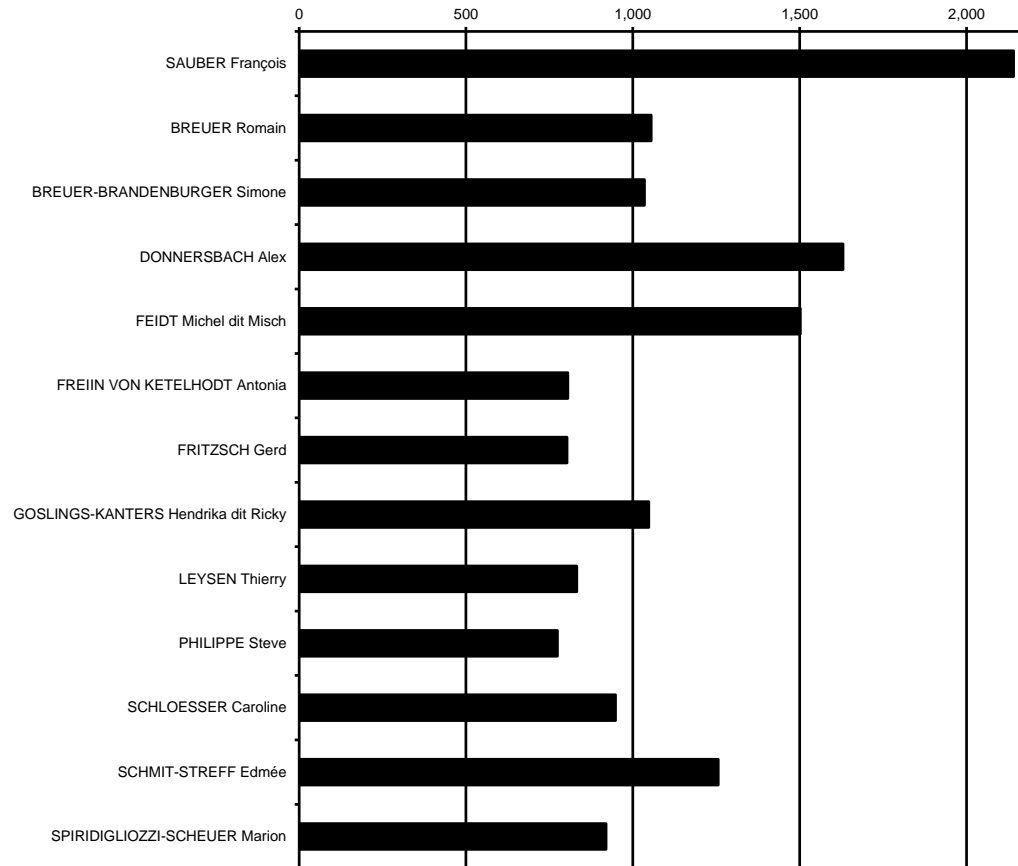

Élections Communales du 11 juin 2023

déi gréng - liste 3		voix	bureau 1	bureau 2	bureau 3	bureau 4	bureau 5	bureau 6	bureau 7	bureau 8	bureau 9	bureau 10	bureau 11	
THILL Jessie	1,409	124	147	113	147	114	140	127	109	127	125	136	16.20%	
URBANY Guy	986	78	122	96	89	95	86	80	82	84	90	84	11.33%	
BAHEMA Riad	640	42	63	71	63	60	62	69	52	56	51	51	7.36%	
CRAWFORD Michael dit Mike	584	40	64	60	58	56	50	55	55	61	49	36	6.71%	
HOFFMANN Francine	556	33	62	60	51	43	52	52	47	55	56	45	6.39%	
LÜTTEKE (né KROLL) Richard	555	43	56	60	54	45	51	54	42	54	54	42	6.38%	
MAJERUS Carole	621	40	75	68	60	48	58	61	47	63	53	48	7.14%	
MOUHLI Sarra	543	40	55	59	55	47	58	54	45	47	48	35	6.24%	
REMY Serge	505	31	50	54	46	53	55	58	42	40	42	34	5.80%	
SCHALTZ Aline	688	62	70	67	60	49	68	68	52	61	60	71	7.91%	
SCHAUL Claude	485	34	58	51	42	45	49	45	41	41	47	32	5.57%	
WESQUET Carole	637	45	66	64	67	56	64	63	52	53	53	54	7.32%	
WOLFF (né NIMMIRICH) Sabine	491	31	58	51	50	36	41	46	36	46	46	50	5.64%	
total	8,700	643	946	874	842	747	834	832	702	788	774	718	100.00%	

CSV - liste 4		voix	bureau 1	bureau 2	bureau 3	bureau 4	bureau 5	bureau 6	bureau 7	bureau 8	bureau 9	bureau 10	bureau 11	
SAUBER François	2,141	192	289	203	216	160	153	170	171	205	185	197	14.52%	
BREUER Romain	1,055	103	132	112	99	82	79	86	98	89	80	95	7.15%	
BREUER-BRANDENBURGER Simone	1,035	108	130	103	88	83	79	86	96	81	86	95	7.02%	
DONNERSBACH Alex	1,630	165	216	162	157	119	108	112	134	138	136	183	11.05%	
FEIDT Michel dit Misch	1,502	141	249	138	152	95	98	126	114	124	130	135	10.18%	
FREIN VON KETELHODT Antonia	805	76	90	80	70	68	59	68	67	79	62	86	5.46%	
FRITZSCH Gerd	803	85	101	74	68	65	61	68	71	70	61	79	5.44%	
GOSLINGS-KANTERS Hendrika dit Ricky	1,048	106	139	107	85	82	67	85	91	95	86	105	7.11%	
LEYSSEN Thierry	832	93	91	81	70	65	58	69	72	88	70	75	5.64%	
PHILIPPE Steve	774	79	86	83	65	60	56	71	62	74	60	78	5.25%	
SCHLOESSER Caroline	948	90	111	102	79	75	74	77	77	93	76	94	6.43%	
SCHMIT-STREFF Edmée	1,256	128	169	140	107	79	84	105	103	118	107	116	8.52%	
SPIRIDIGLIOZZI-SCHEUER Marion	920	95	112	94	87	70	59	67	78	83	80	95	6.24%	
total	14,749	1,461	1,915	1,479	1,343	1,103	1,035	1,190	1,234	1,337	1,219	1,433	100.00%	

Résultat par bureau de vote

Élections Communales du 11 juin 2023