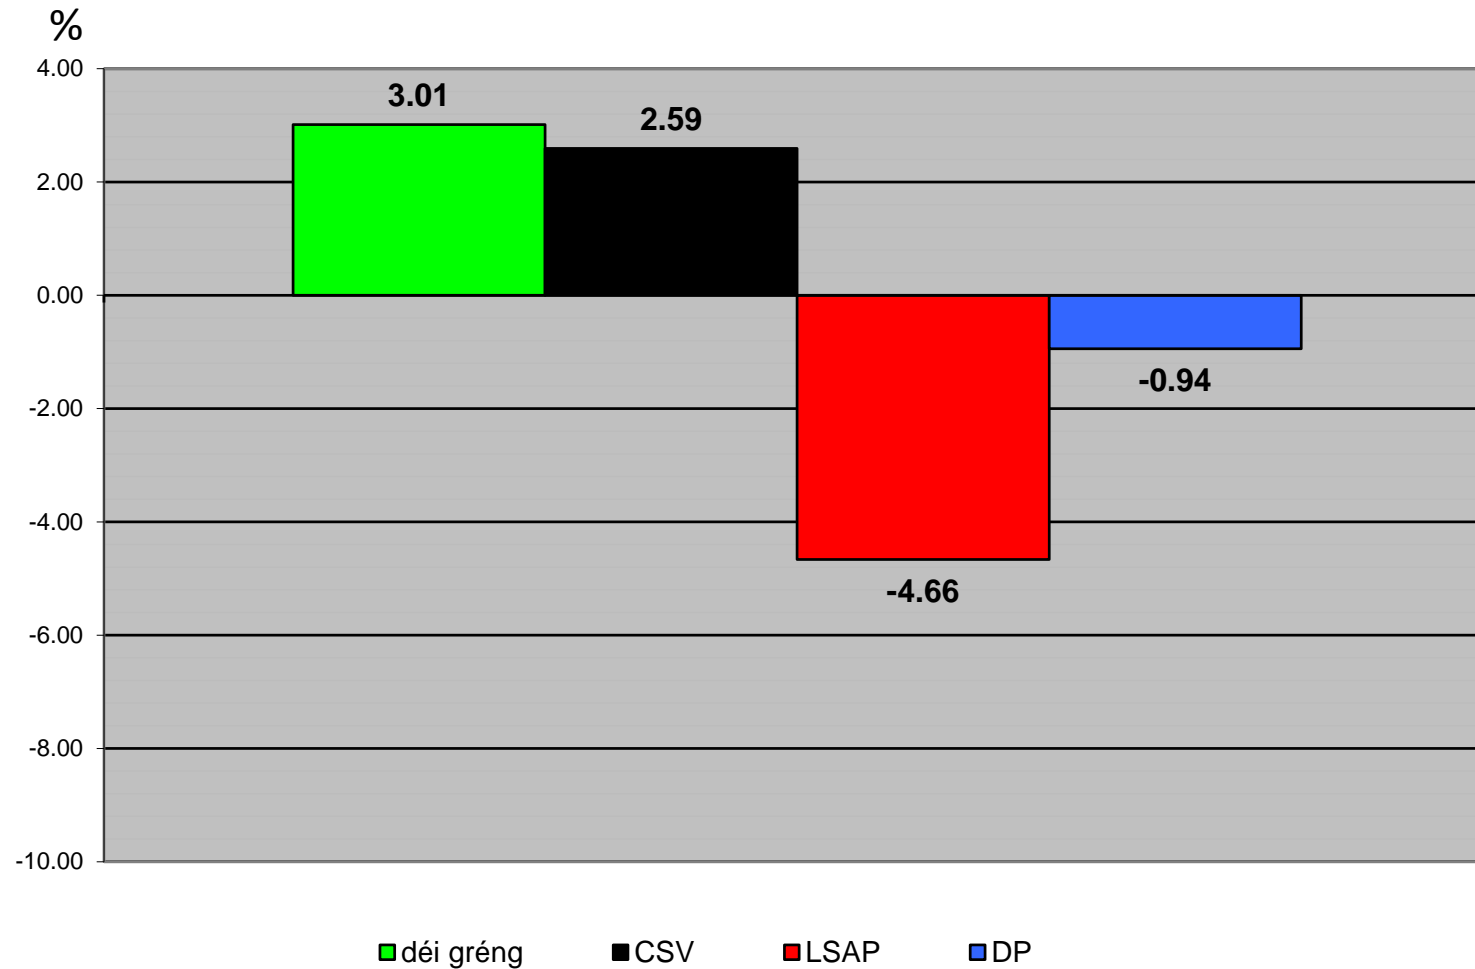

Élections Communales du 11 juin 2023