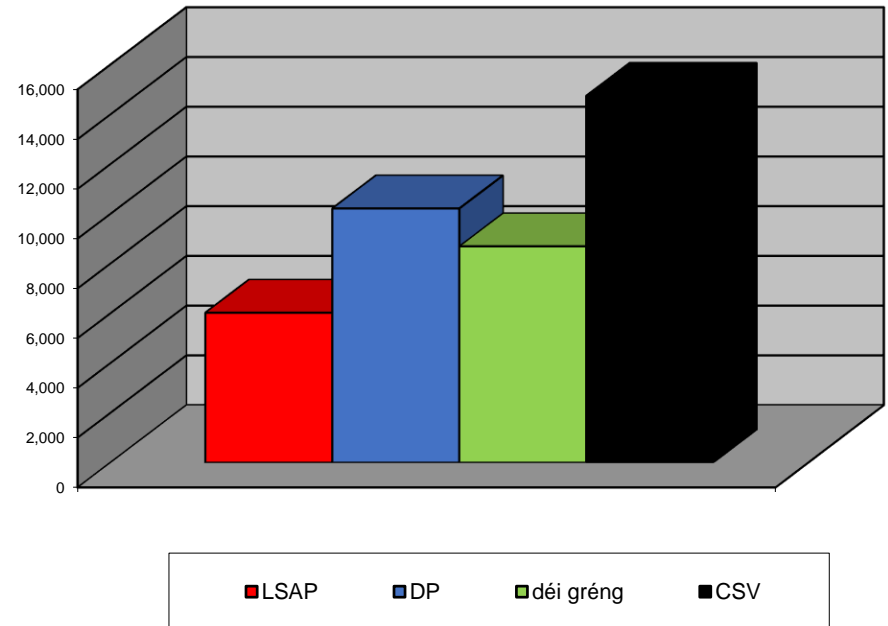

Élections Communales du 11 juin 2023

	voix	%
LSAP	6,029	15.19
DP	10,221	25.75
déi gréng	8,700	21.91
CSV	14,749	37.15
	39,699	100

Élections Communales du 11 juin 2023

Élections Communales du 11 juin 2023

Élections Communales du 11 juin 2023