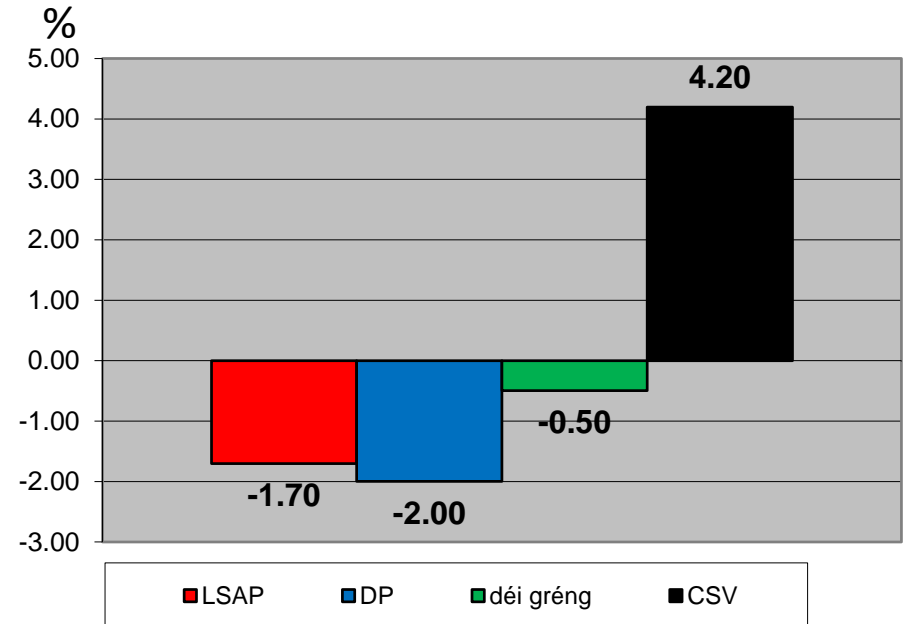

Élections Communales du 11 juin 2023

2		ARENDET Guy	1285	
2		WEINS Alain	941	
2		SCHANCK Laurent	808	
1		COURTE-WOLDE Henoké	838	
1		KRECKÉ-MARDETSCHLÄGER Helga	604	

Élections Communales du 11 juin 2023

Élections Communales du 11 juin 2023

Élections Communales du 11 juin 2023

Élections Communales du 11 juin 2023

Rapport suffrages de liste/suffrages nominatifs
Evolution des suffrages de liste 2017/2023
Sufrages de liste par bureau de vote