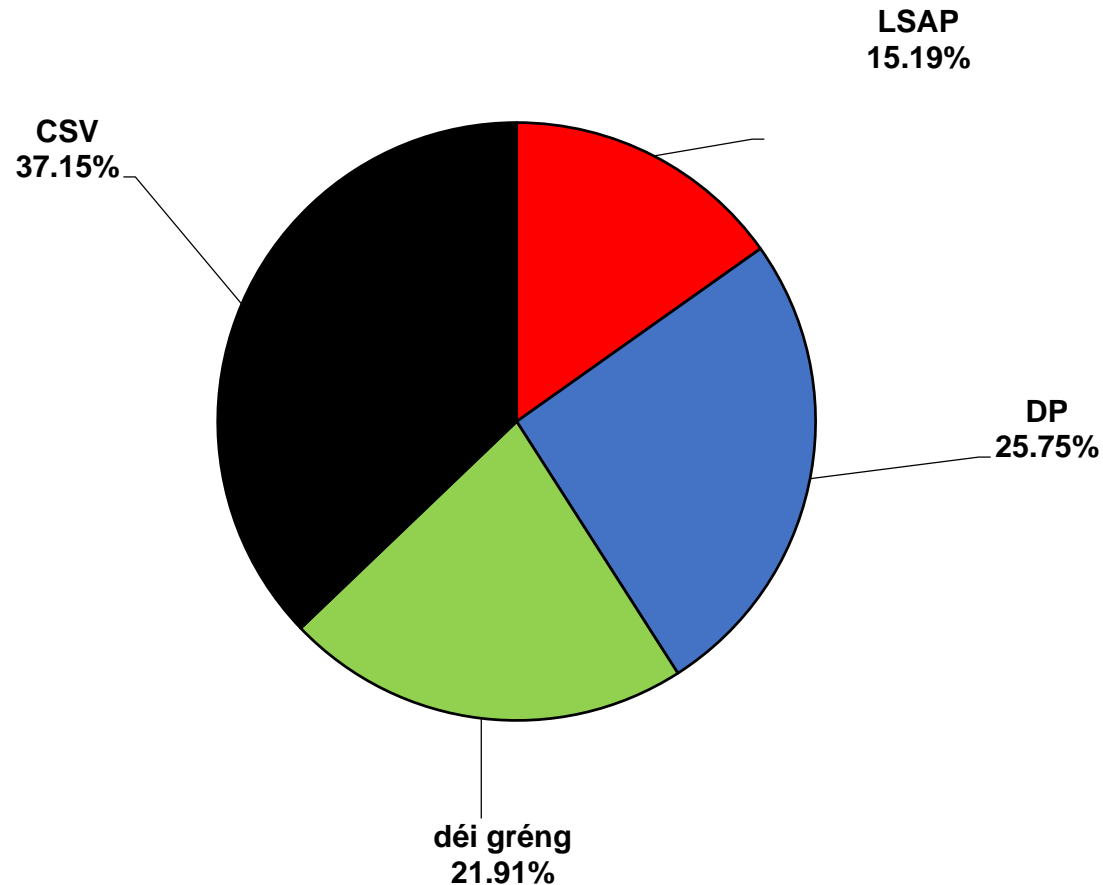

Élections Communales du 11 juin 2023

	voix	%
LSAP	6,029	15.19
DP	10,221	25.75
déi gréng	8,700	21.91
CSV	14,749	37.15
	39,699	100

Élections Communales du 11 juin 2023

Élections Communales du 11 juin 2023

Élections Communales du 11 juin 2023