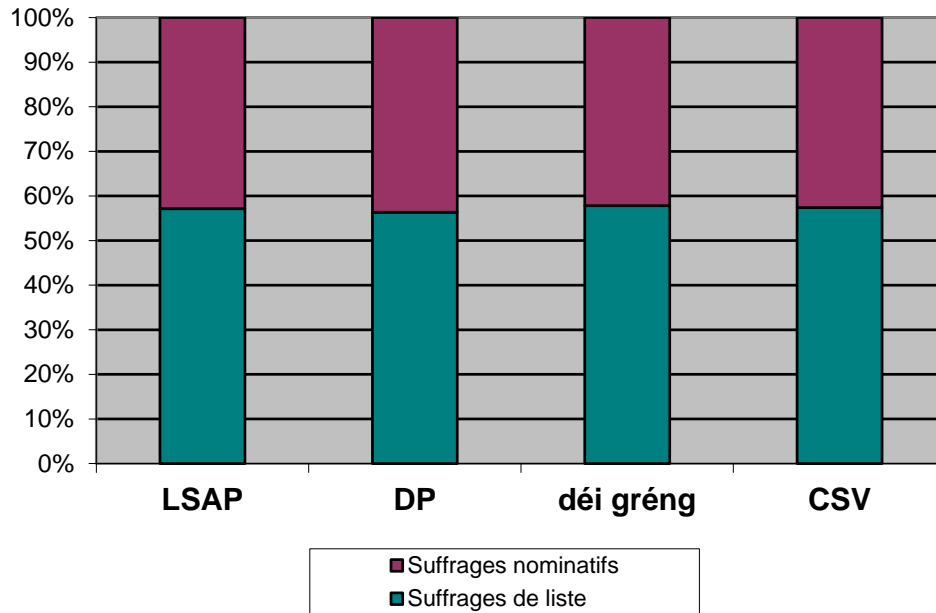

Élections Communales du 11 juin 2023

2		ARENDET Guy	1285	
2		WEINS Alain	941	
2		SCHANCK Laurent	808	
1		COURTE-WOLDE Henoké	838	
1		KRECKÉ-MARDETSCHLÄGER Helga	604	

Élections Communales du 11 juin 2023

Élections Communales du 11 juin 2023

Élections Communales du 11 juin 2023

Élections Communales du 11 juin 2023

Rapport suffrages de liste/suffrages nominatifs
Evolution des suffrages de liste 2017/2023
Sufrages de liste par bureau de vote