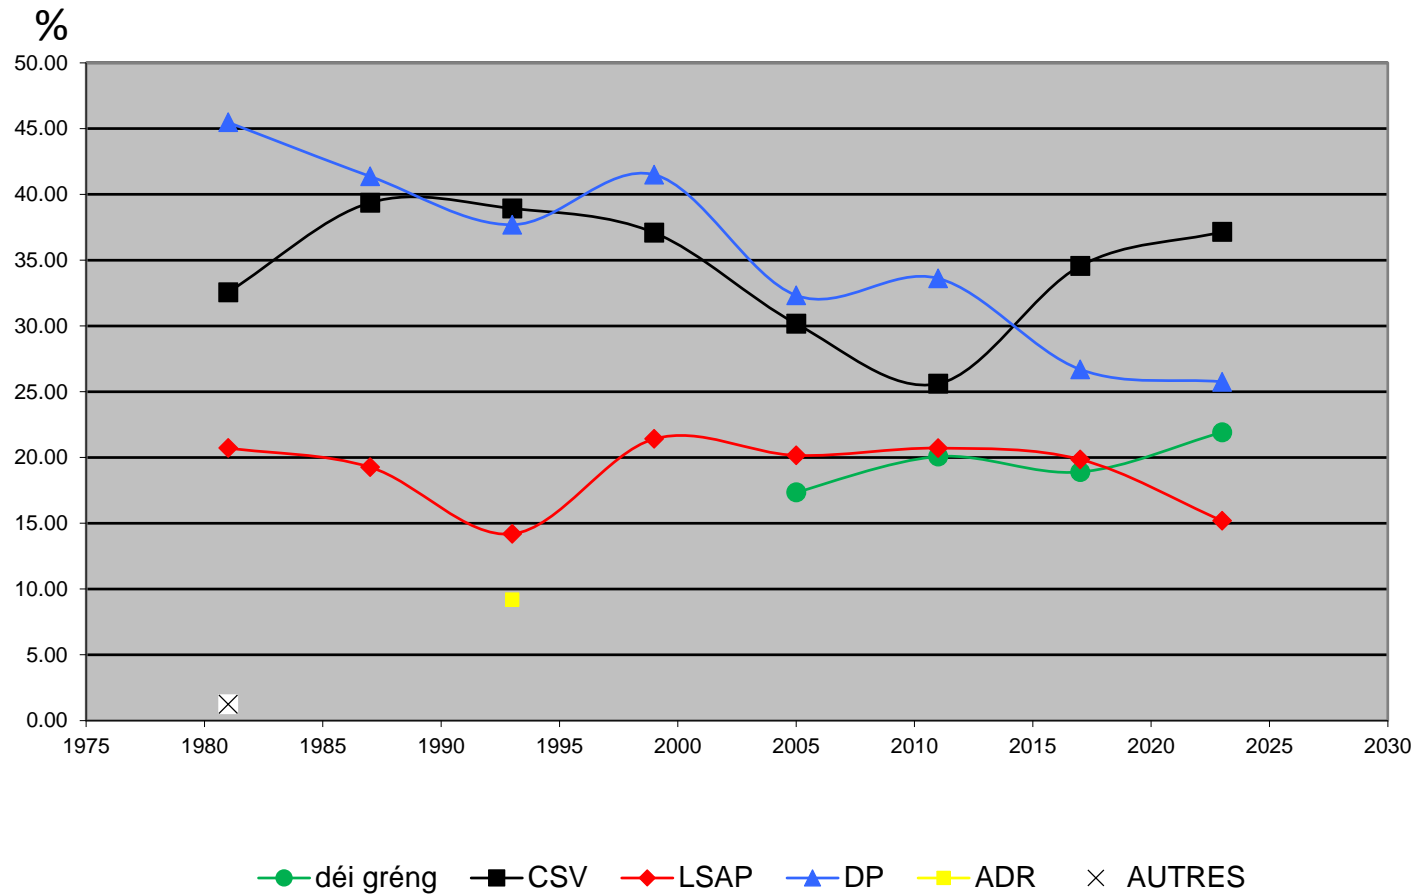

Élections Communales du 11 juin 2023

2		ARENDET Guy	1285	
2		WEINS Alain	941	
2		SCHANCK Laurent	808	
1		COURTE-WOLDE Henoké	838	
1		KRECKÉ-MARDETSCHLÄGER Helga	604	

Élections Communales du 11 juin 2023