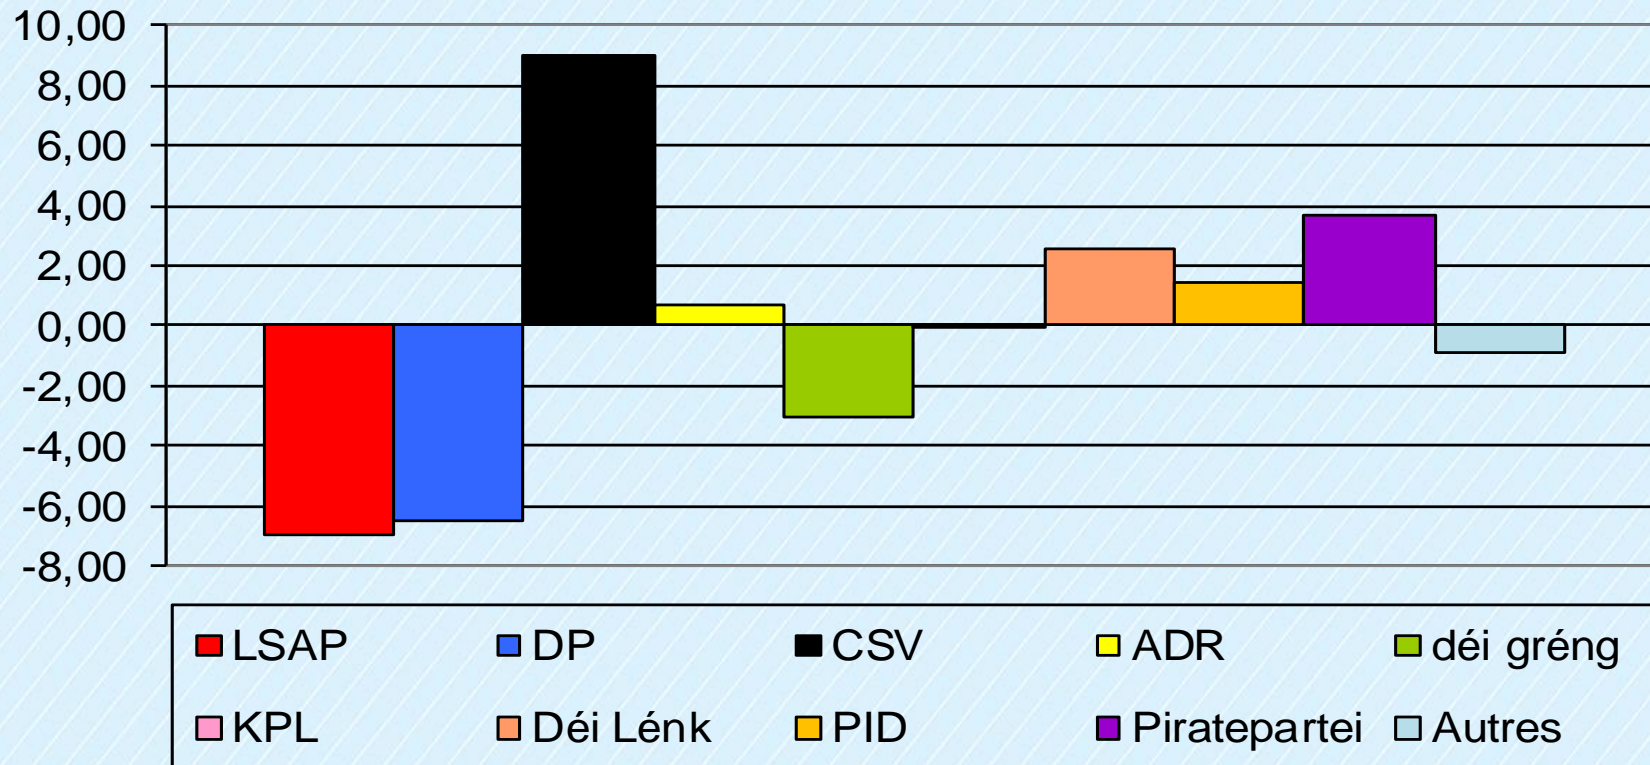

Élections européennes du 25 mai 2014

Résultat final

Élections européennes du 25 mai 2014

Évolution de 1994 à 2014

Élections européennes du 25 mai 2014

Gains et pertes 2009/2014

Élections européennes du 25 mai 2014

Détail

Bureau	1	2	3	4	5	6	7	8	9	10	11	voix	%
LSAP	95	144	158	112	72	119	134	118	116	113	190	1 371	8,52%
DP	201	231	331	248	248	286	227	259	256	220	285	2 792	17,36%
CSV	527	636	596	632	585	545	589	615	594	493	468	6 280	39,04%
ADR	67	80	81	55	142	83	90	91	79	57	62	887	5,51%
déi gréng	257	343	345	262	205	249	216	216	267	362	256	2 978	18,51%
KPL	4	4	29	14	10	9	15	21	20	13	8	147	0,91%
Déi Lénk	61	68	62	72	123	52	90	73	100	78	35	814	5,06%
PID	10	55	18	29	16	2	7	25	27	17	19	225	1,40%
Piratepartei	30	35	52	92	66	96	32	25	61	49	54	592	3,68%
Total des suffrages	1 252	1 596	1 672	1 516	1 467	1 441	1 400	1 443	1 520	1 402	1 377	16 086	100,00%