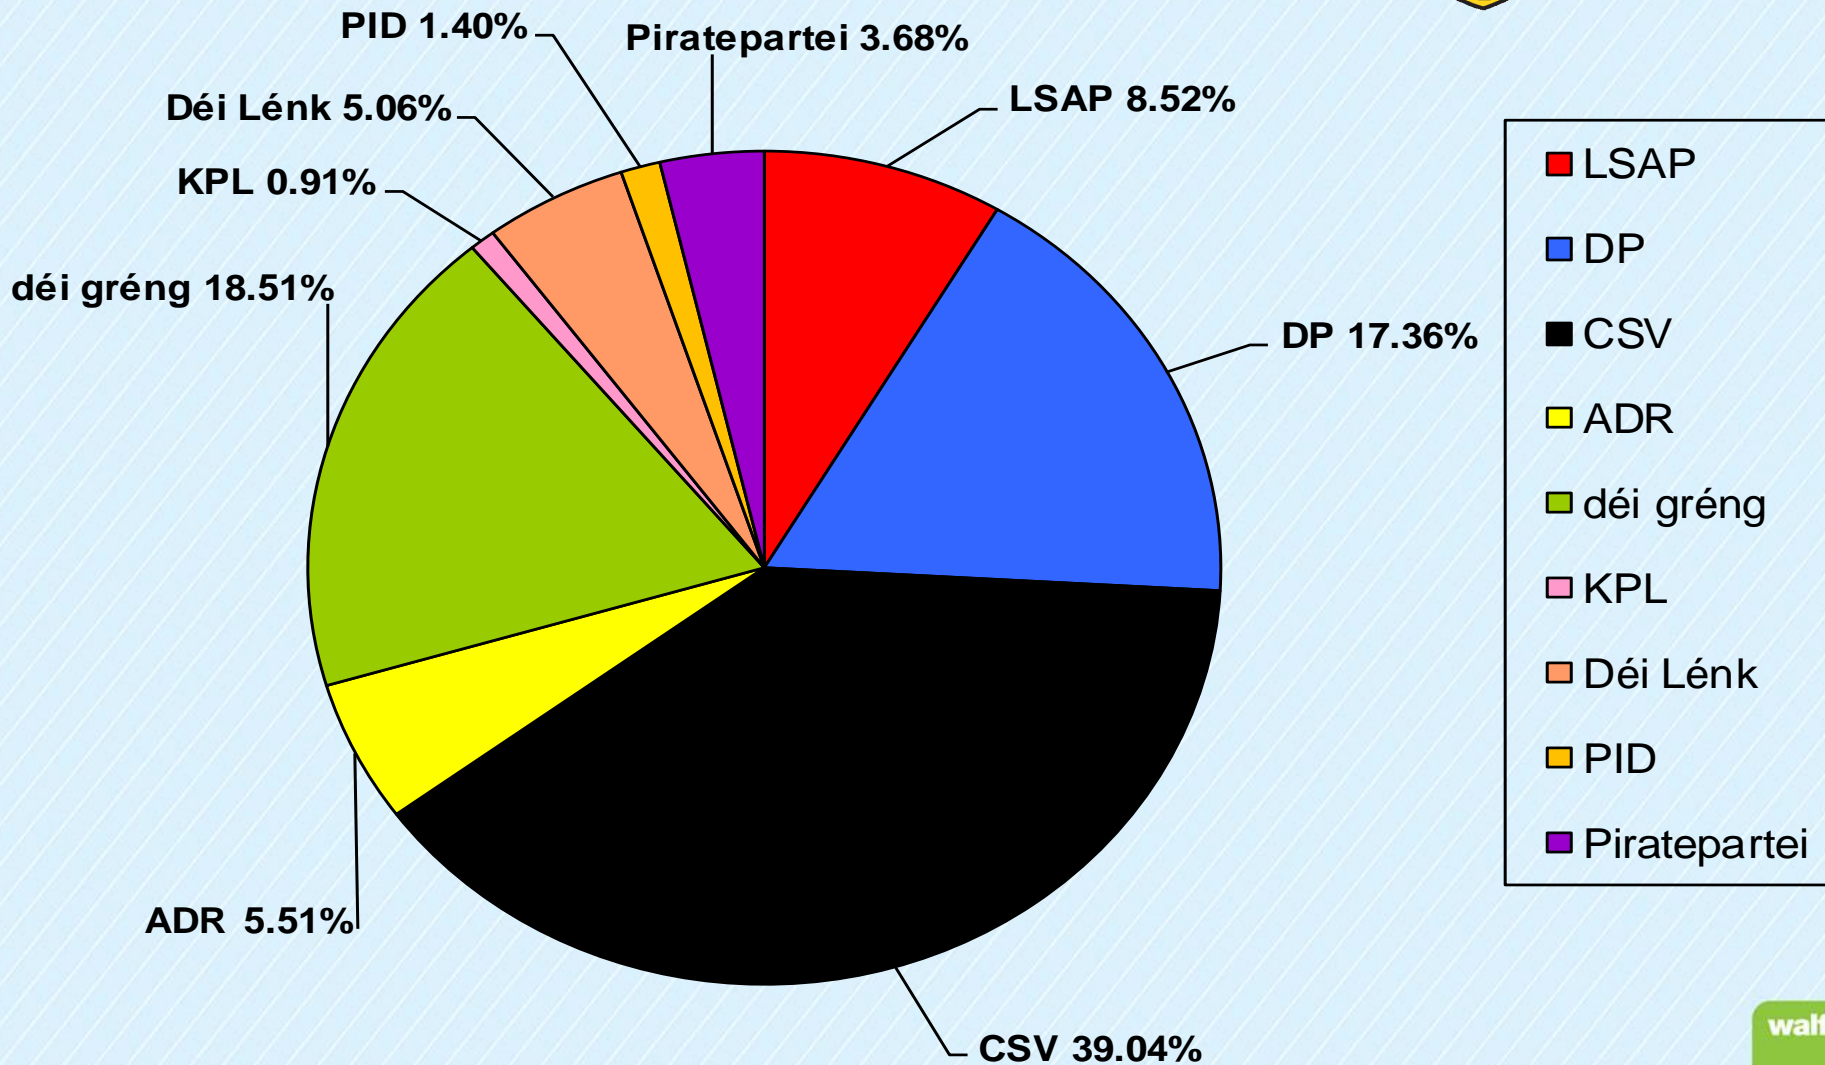

Commune de Walferdange

Élections du 25 mai 2014

Taux de participation et votes valables

	Bureaux											total
	1	2	3	4	5	6	7	8	9	10	11	
électeurs	248	360	362	340	342	319	333	319	322	317	313	3575
votants	231	307	311	286	276	268	258	271	273	263	264	3008
blancs	13	22	19	11	9	15	15	17	9	14	14	158
nuls	2	13	0	14	12	7	4	7	4	9	13	85
valables	216	272	292	261	255	246	239	247	260	240	237	2765
%participation	93,15%	85,28%	85,91%	84,12%	80,70%	84,01%	77,48%	84,95%	84,78%	82,97%	84,35%	84,14%
%valables	93,51%	88,60%	93,89%	91,26%	92,39%	91,79%	92,64%	91,14%	95,24%	91,25%	89,77%	91,92%

Élections européennes du 25 mai 2014

Résultat final

Élections européennes du 25 mai 2014

Évolution de 1994 à 2014

Élections européennes du 25 mai 2014

Gains et pertes 2009/2014

Élections européennes du 25 mai 2014

Détail

Bureau	1	2	3	4	5	6	7	8	9	10	11	voix	%
LSAP	95	144	158	112	72	119	134	118	116	113	190	1 371	8,52%
DP	201	231	331	248	248	286	227	259	256	220	285	2 792	17,36%
CSV	527	636	596	632	585	545	589	615	594	493	468	6 280	39,04%
ADR	67	80	81	55	142	83	90	91	79	57	62	887	5,51%
déi gréng	257	343	345	262	205	249	216	216	267	362	256	2 978	18,51%
KPL	4	4	29	14	10	9	15	21	20	13	8	147	0,91%
Déi Lénk	61	68	62	72	123	52	90	73	100	78	35	814	5,06%
PID	10	55	18	29	16	2	7	25	27	17	19	225	1,40%
Piratepartei	30	35	52	92	66	96	32	25	61	49	54	592	3,68%
Total des suffrages	1 252	1 596	1 672	1 516	1 467	1 441	1 400	1 443	1 520	1 402	1 377	16 086	100,00%