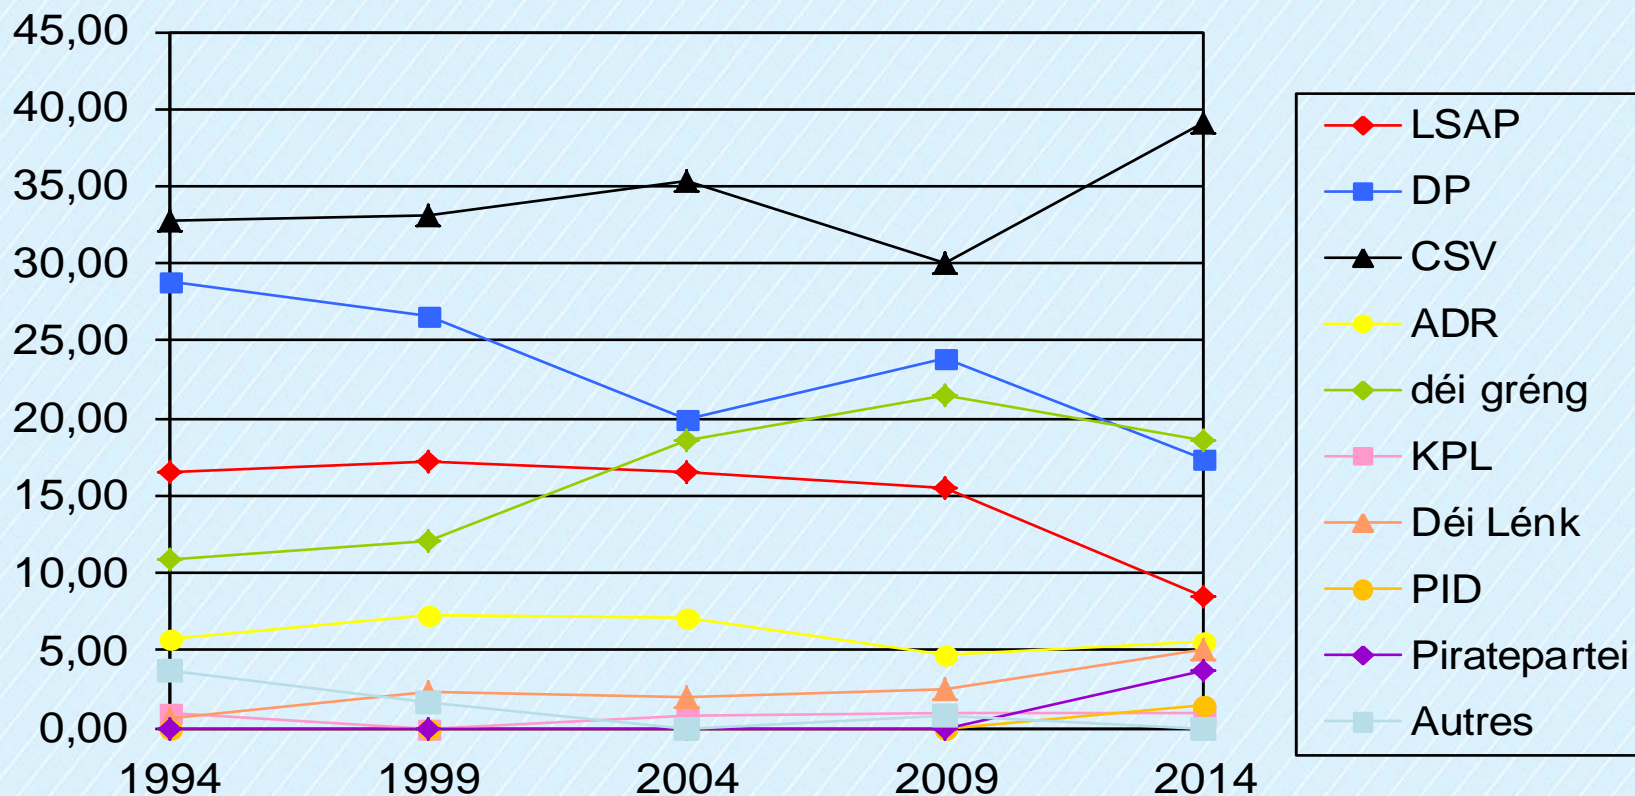

Commune de Walferdange

Élections du 25 mai 2014

Taux de participation et votes valables

	Bureaux											total
	1	2	3	4	5	6	7	8	9	10	11	
électeurs	248	360	362	340	342	319	333	319	322	317	313	3575
votants	231	307	311	286	276	268	258	271	273	263	264	3008
blancs	13	22	19	11	9	15	15	17	9	14	14	158
nuls	2	13	0	14	12	7	4	7	4	9	13	85
valables	216	272	292	261	255	246	239	247	260	240	237	2765
%participation	93,15%	85,28%	85,91%	84,12%	80,70%	84,01%	77,48%	84,95%	84,78%	82,97%	84,35%	84,14%
%valables	93,51%	88,60%	93,89%	91,26%	92,39%	91,79%	92,64%	91,14%	95,24%	91,25%	89,77%	91,92%

Élections européennes du 25 mai 2014

Résultat final

Élections européennes du 25 mai 2014

Évolution de 1994 à 2014

Élections européennes du 25 mai 2014

Gains et pertes 2009/2014

Élections européennes du 25 mai 2014