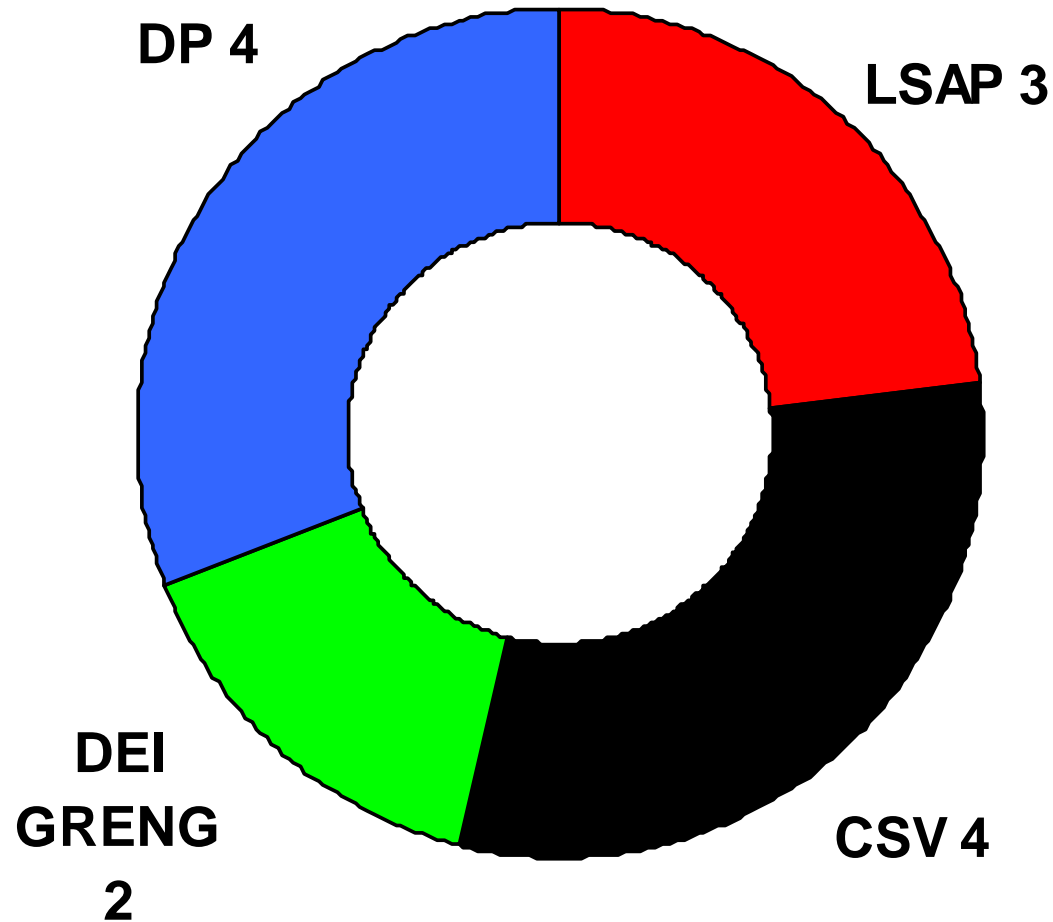

Élections Communales du 9 octobre 2005

Répartition des sièges au Conseil Communal

Élections Communales du 9 octobre 2005

1		ARENDR Guy		1764
2		SAUBER Marcel		1453
3		WEINS Alain		1242
4		WIOT Nicolas		1106
5		WORRE-HOFFMANN Marianne		1079
6		EIDEN-RENCKENS Marie-Anne		1068
7		FEIDT Michel		1008

Candidats élus