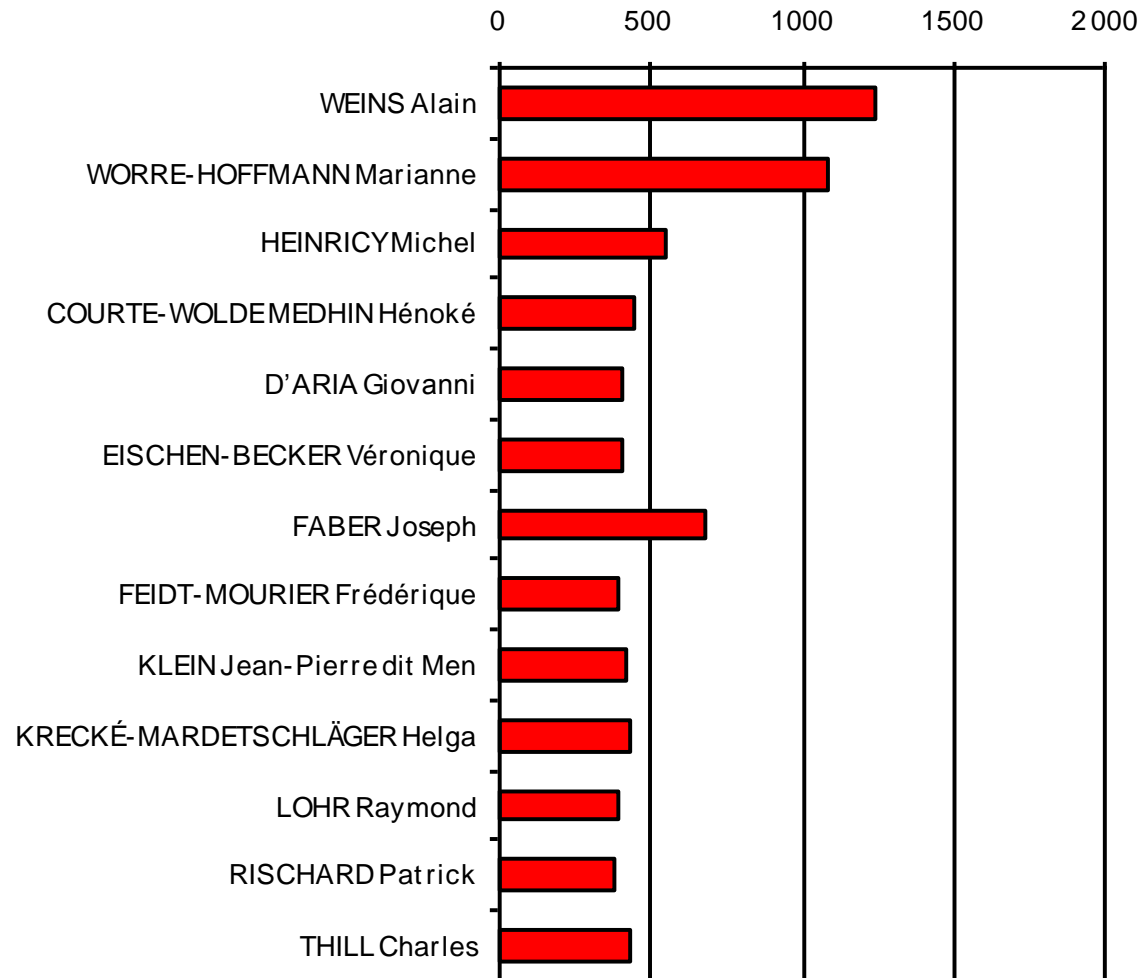

Élections Communales du 9 octobre 2005

DEI GRENG - Liste 3

PEPING Camille	862	Elu
PAULUS épouse WEIDERT Liz	549	Elue
URBANY Guy	519	
BOMB Christian	481	
FRÖHLICH Horst	461	
MERTENS Andrée	457	
SCHOUP-MAJERUS Carole	454	
LENTZ Alain	441	
HOFFMANN Francine	440	
PETIT Mireille	396	
MILBERS Roger	394	
Weber Patrick dit Men	387	
WOLFF Sabine	384	
total	6225	

DP - Liste 4

ARENDDT Guy	1764	Elu
WIOT Nicolas	1106	Elu
GLODEN Carol	935	Elu
FEIDT Jean-Pierre	920	
ELVINGER Joelle	920	Elue
ALTMANN-FRIDERES Josée	871	
DIEDERICH Marc	849	
TURMES-WENKIN Edmée	770	
FIORINI Mario	732	
SCHANCK Laurent	717	
SCHICKES John	714	
RODRIGUES-MIDOES Arlindo	659	
SCHWARTZ Gérard	637	
total	11594	

Résultat

Élections Communales du 9 octobre 2005

Résultat des candidats LSAP