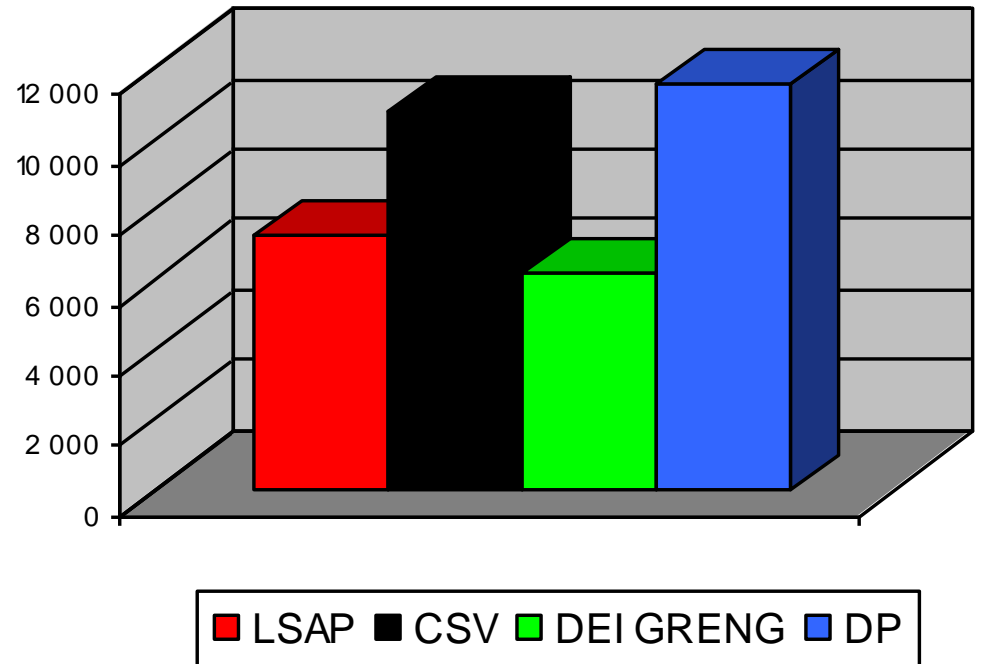

Commune de Walferdange

Élections

Communales du

9 octobre 2005

Élections Communales du 9 octobre 2005

Bureau de vote 1: Mairie Vote par correspondance	Bureau de vote 2 : Centre Princesse Amélie Route de Luxembourg (1-63) (sauf 18-22) Rue Pierre Krier Rue Elterstrachen Rue Adolphe Weis Rue de la Gare Rue de Dommeldange Rue Am Fräschepull	Bureau de vote 3 : Centre Princesse Amélie Cité G.D.Jean Rue de Steinsel Rue des Nations Unies Rue de l'Eglise Rue Général Patton Rue Op der Tonn Rue Anne Frank Rue G.D.Charlotte
Bureau de vote 4 : Centre Princesse Amélie Route de Diekirch, Place des Martyrs Rue des Prés Rue de l'Alzette Rue de la Libération Rue Paul Elvinger Rue de la Montagne Rue Josy Welter	Bureau de vote 5 : Haus am Becheler Rte de Luxembourg (70 - fin et 18-22) Rue du X Octobre Rue Roger Barthel Rue Michel Lentz Rue Antoine Zinnen Rue Batty Weber	Bureau de vote 6 : Haus am Becheler Rue de Bridel Rue de la Forêt Rue Bour Rue de la Paix Rue Neuve Am Becheler Rue Am Gronn Rue Dicks
Bureau de vote 7 : Hall sportif de Bereldange Rue Michel Rodange Rue de l'Europe Rue des Jardins Rue de l'Orée du Bois Cité Aline Mayrisch Rue des Roses Rue Bellevue Rue de Limana Rue de Longuyon Rue du Pont Rue Renert Rue de Schmitshausen	Bureau de vote 8 : Ecole de Helmsange Rue Jean Mercatoris Rue des Champs Rue du Nord Cité J.F.Kennedy Rue de l'Armistice Rue des Vergers Rue du Chemin de Fer Rue Pierre Hennes Millewee	Bureau de vote 9 : Ecole de Helmsange Rue du Soleil Rue Charles Rausch Rue de l'Industrie Rue Prince Henri Rue des Sources Iwert dem Geierpad Cité Princesse Amélie Rue de l'Avenir Rue Pierre Conrardy Rue Jean Schaack Rue des Pommiers Jaanshaff

Répartition des électeurs par bureau de vote

Élections Communales du 9 octobre 2005

	voix
LSAP	7 234
CSV	10 824
DEI GRENG	6 225
DP	11 594

Résultat

Élections Communales du 9 octobre 2005

Total des suffrages – pourcentage par parti