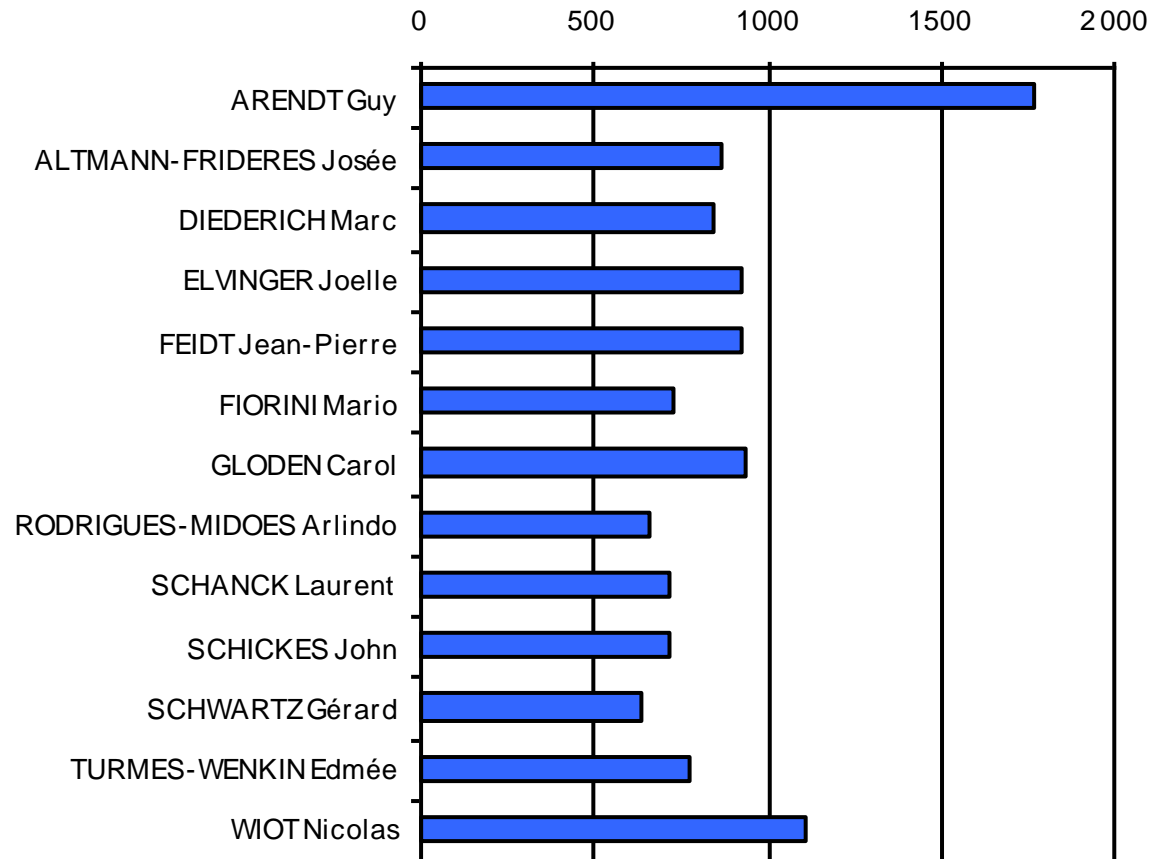

Résultat

Élections Communales du 9 octobre 2005

Résultat des candidats LSAP

Élections Communales du 9 octobre 2005

Résultat des candidats CSV

Élections Communales du 9 octobre 2005

Résultat des candidats DP