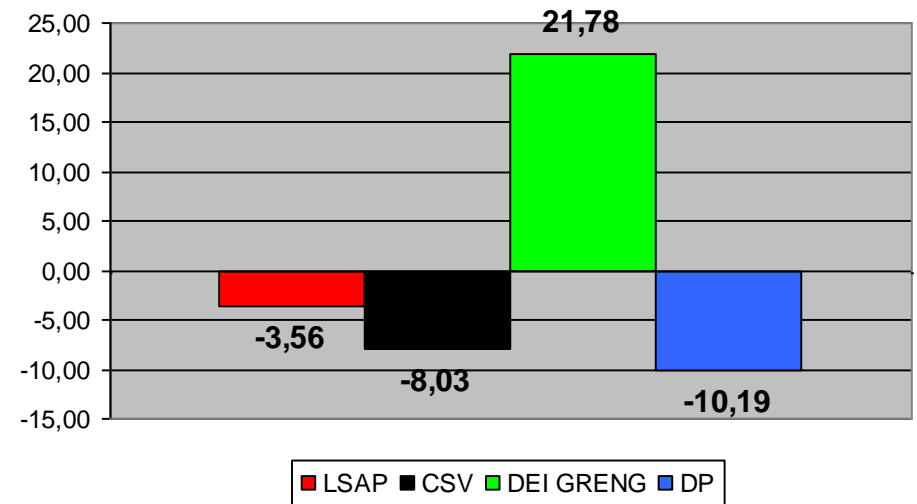

× AUTRES

Élections Communales du 9 octobre 2005

Gains et pertes 1999/2005

Élections Communales du 9 octobre 2005

	bureau 1	bureau 2	bureau 3	bureau 4	bureau 5	bureau 6	bureau 7	bureau 8	bureau 9	bulletins	%
LSAP	14	22	43	23	35	36	22	30	35	260	18,21%
CSV	25	36	31	50	55	32	46	31	50	356	24,93%
DEI GRENG	20	53	30	35	35	22	40	36	40	311	21,78%
DP	28	76	48	53	66	73	50	55	52	501	35,08%
total	87	187	152	161	191	163	158	152	177	1 428	