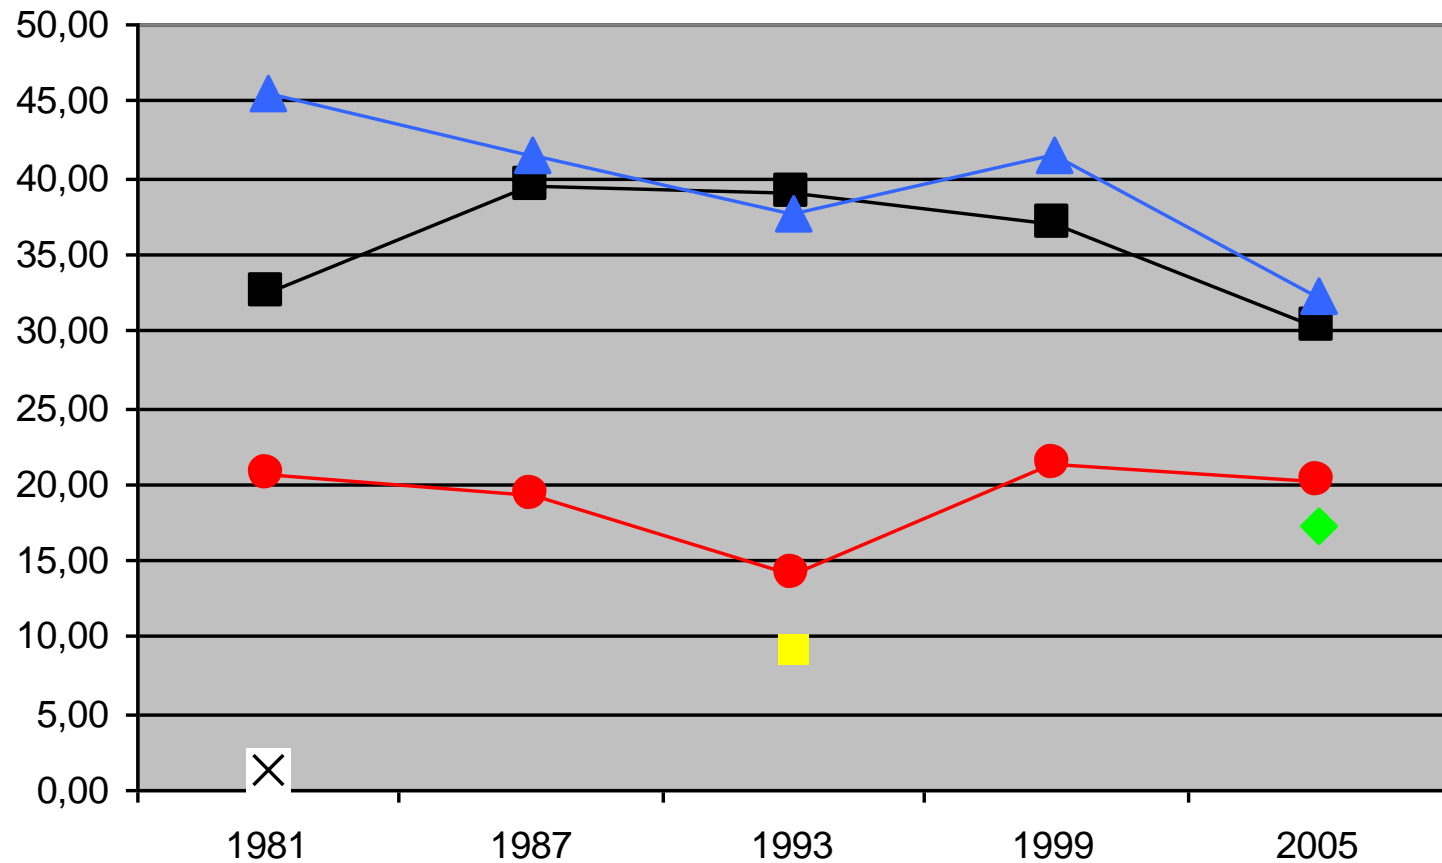

Élections Communales du 9 octobre 2005

8		GLODEN Carol		935
9		ELVINGER Joelle		920
10		SCHMIT-STREFF Edmée		869
11		PEPING Camille		862
12		FABER Joseph		684
13		PAULUS épouse WEIDERT Liz		549

Candidats élus

Élections Communales du 9 octobre 2005

Évolution 1981 à 2005

● LSAP

■ CSV

◆ DEIGRENG

▲ DP

■ ADR

× AUTRES