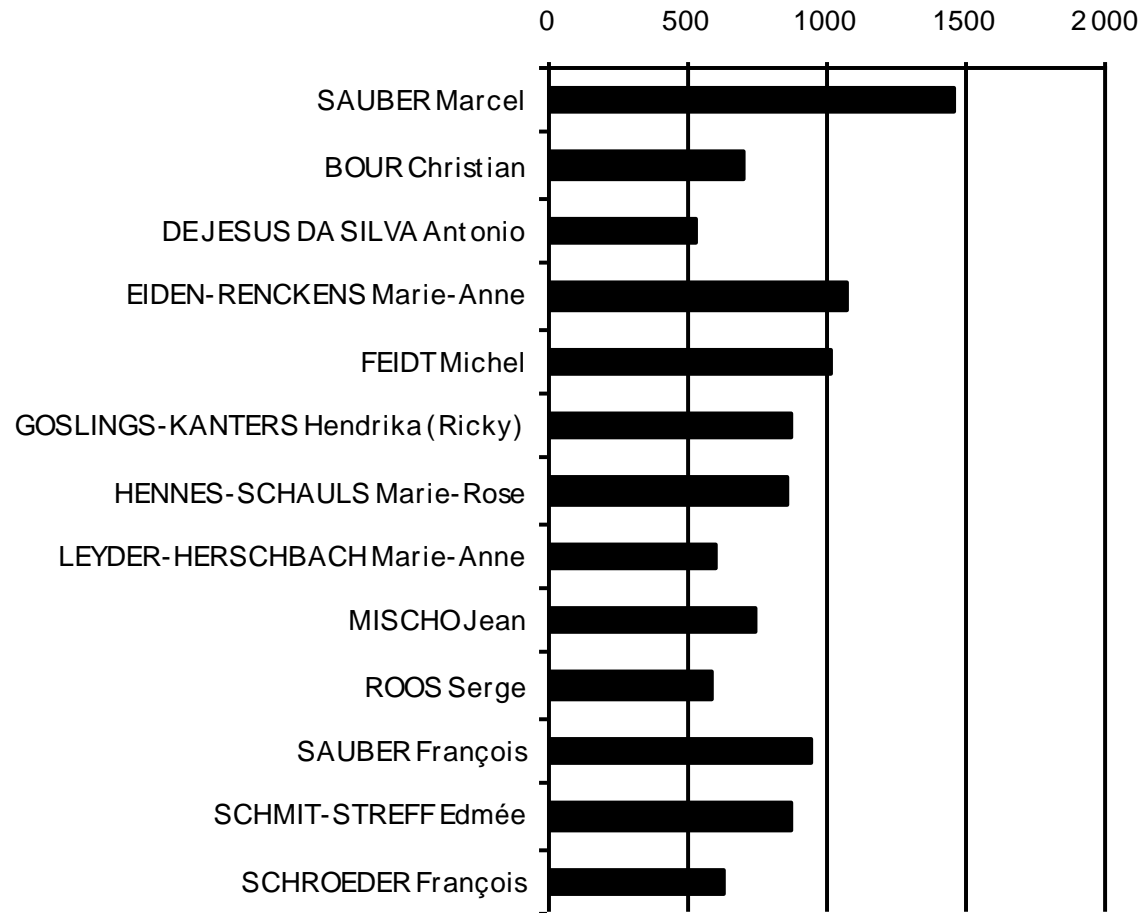

Élections Communales du 9 octobre 2005

Résultat des candidats CSV