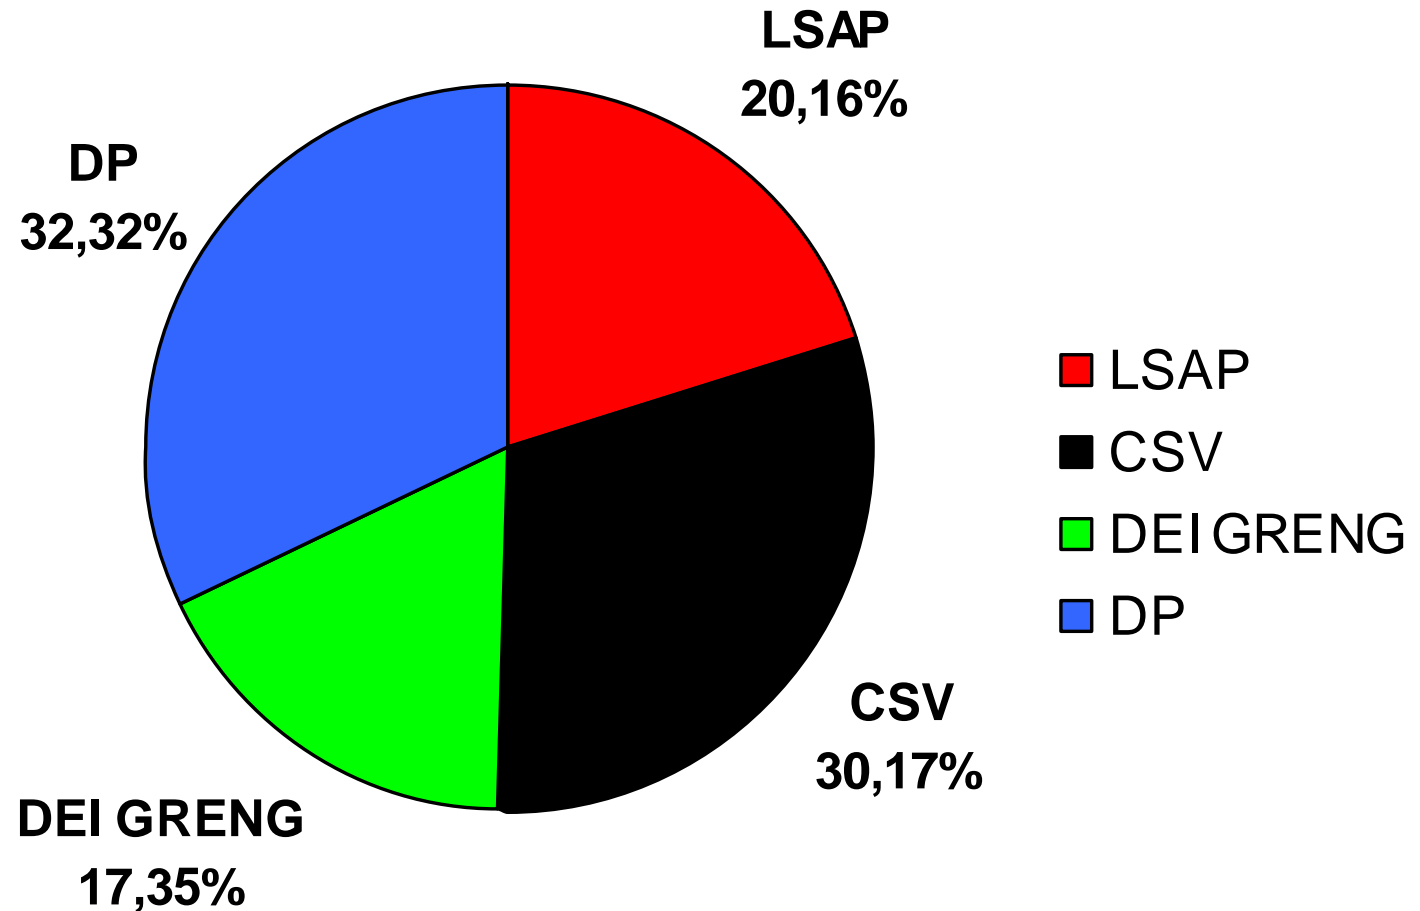

Répartition des électeurs par bureau de vote

Élections Communales du 9 octobre 2005

	voix
LSAP	7 234
CSV	10 824
DEI GRENG	6 225
DP	11 594

Résultat

Élections Communales du 9 octobre 2005

Total des suffrages – pourcentage par parti