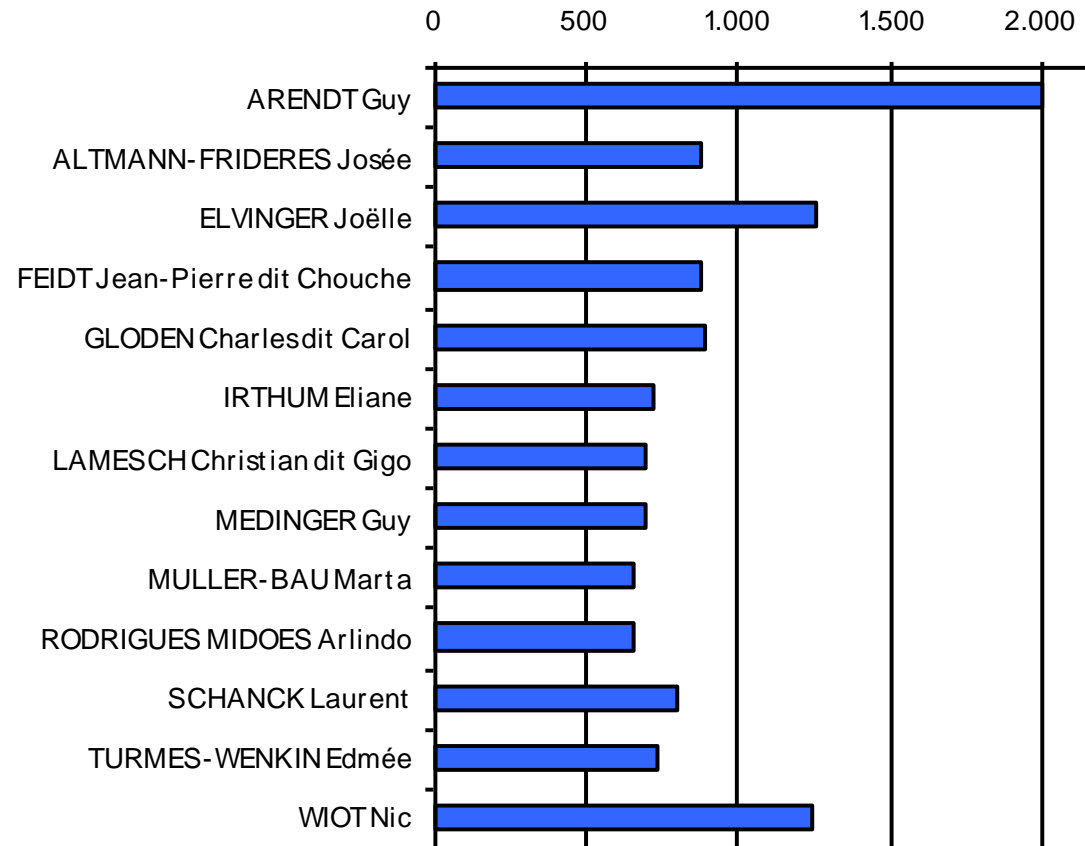

Élections Communales du 9 octobre 2011

Élections Communales du 9 octobre 2011

1		ARENDRT Guy		2005
2		WEINS Alain		1394
3		SAUBER François		1299
4		ELVINGER Joëlle		1258
5		WIOT Nic		1242
6		FEIDT Michel		996
7		COURTE Hénoké		923