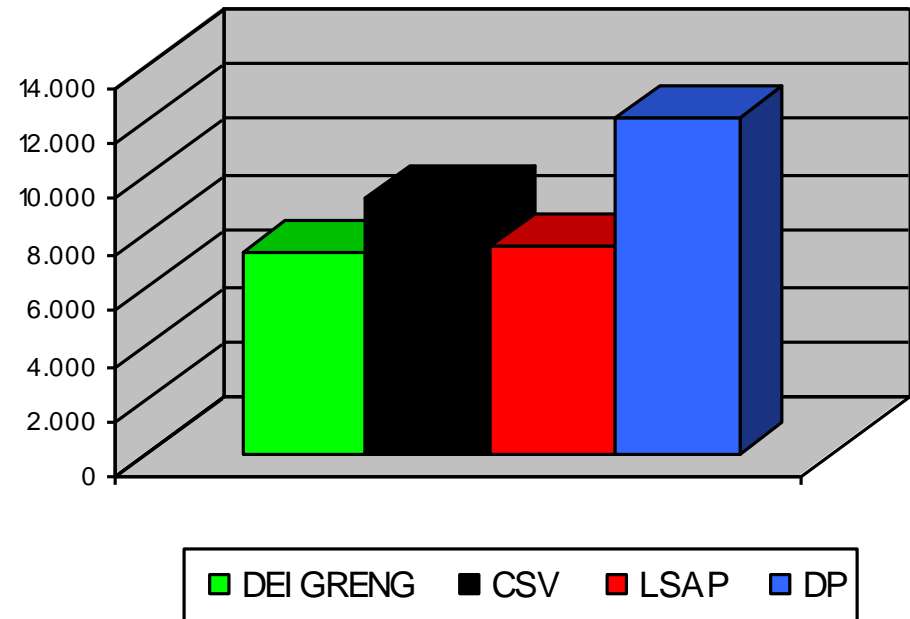

Élections Communales du 9 octobre 2011

	voix
DEI GRENG	7.223
CSV	9.215
LSAP	7.452
DP	12.097