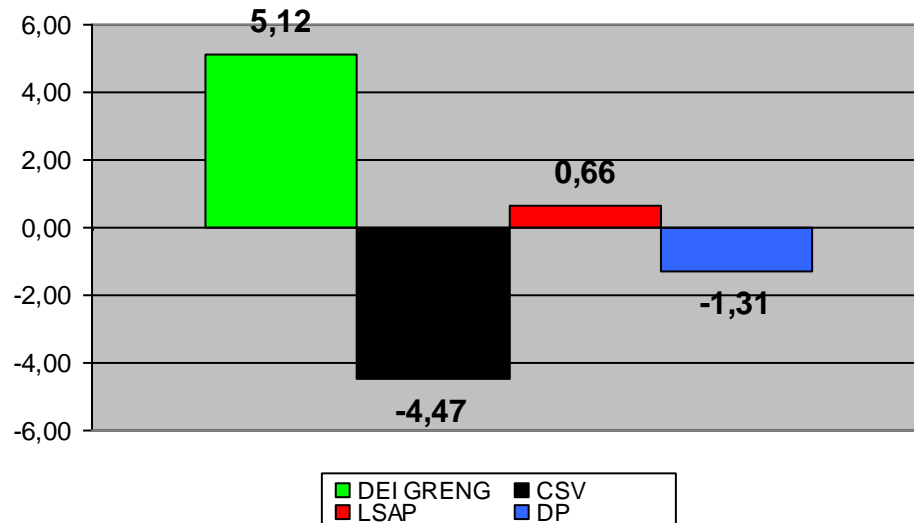

Élections Communales du 9 octobre 2011

Élections Communales du 9 octobre 2011

Élections Communales du 9 octobre 2011

Élections Communales du 9 octobre 2011

	bureau 1	bureau 2	bureau 3	bureau 4	bureau 5	bureau 6	bureau 7	bureau 8	bureau 9	bulletins	%
DEI GRENG	28	61	48	37	26	24	37	47	64	372	26,90%
CSV	21	40	37	36	29	31	27	30	32	283	20,46%
LSAP	8	21	32	37	27	32	30	36	38	261	18,87%
DP	20	55	60	61	69	70	52	29	51	467	33,77%
total	77	177	177	171	151	157	146	142	185	1.383	

Rapport suffrages de liste/suffrages nominatifs
 Evolution des suffrages de liste 2005/2011
 Suffrages de liste par bureau de vote

Élections Communales du 9 octobre 2011

	Bureau									
	1	2	3	4	5	6	7	8	9	total
Électeurs	177	427	453	454	417	409	417	457	458	3669
Votants	167	396	412	403	348	350	360	410	392	3238
Bulletins blancs	3	21	20	11	14	8	13	20	15	125
Bulletins nuls	1	15	14	20	18	11	10	15	14	118
Bulletins blancs et nuls	4	36	34	31	32	19	23	35	29	243
Bulletins valables	163	360	378	372	316	331	337	375	363	2995
% participation	94,35%	92,74%	90,95%	88,77%	83,45%	85,57%	86,33%	89,72%	85,59%	88,25%
% valables	97,60%	90,91%	91,75%	92,31%	90,80%	94,57%	93,61%	91,46%	92,60%	92,50%