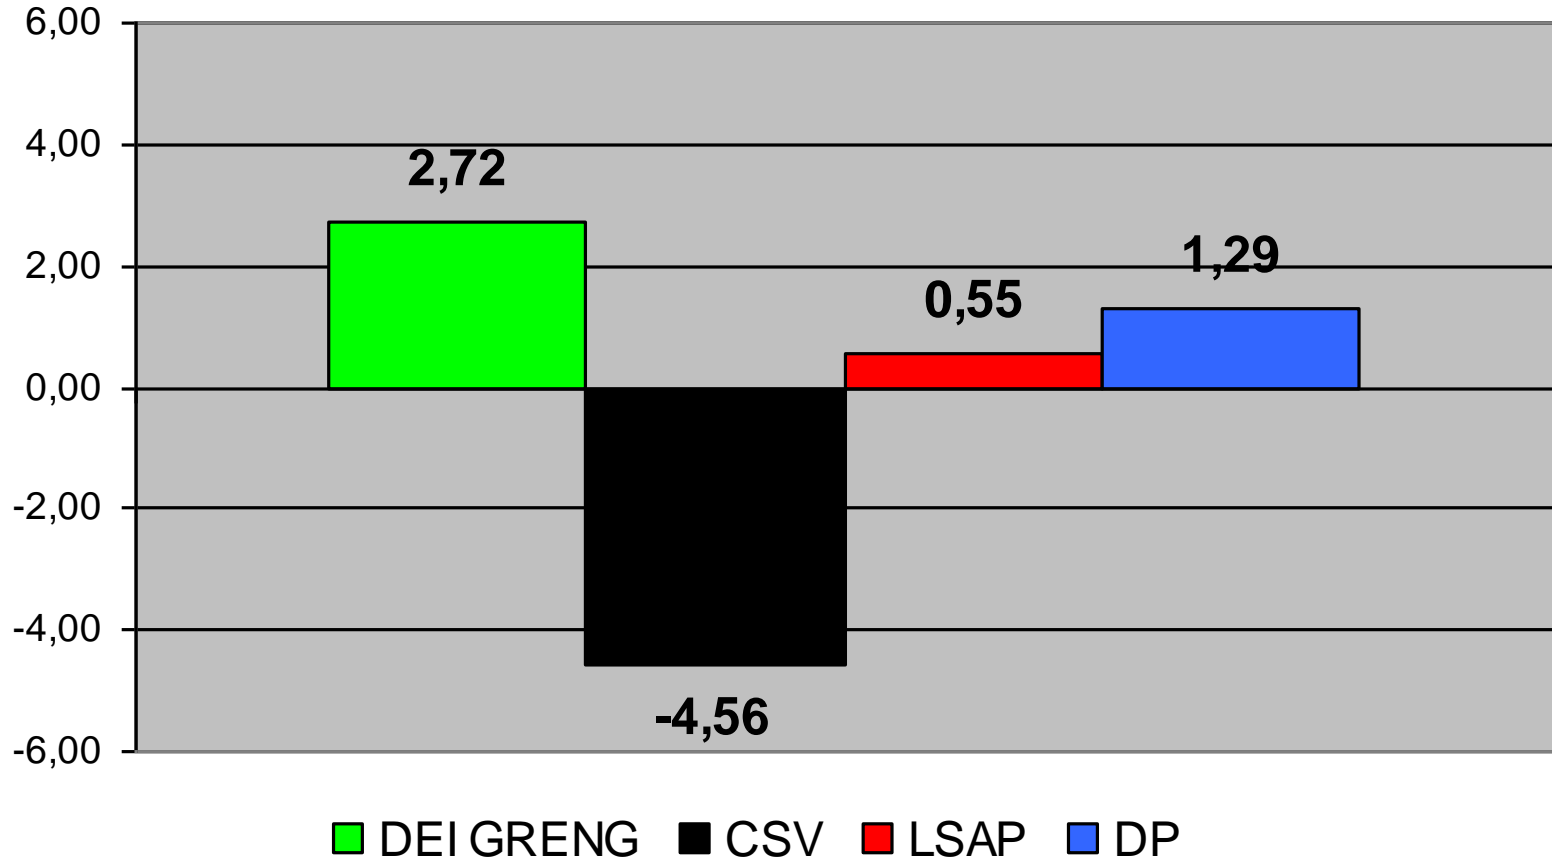

Élections Communales du 9 octobre 2011