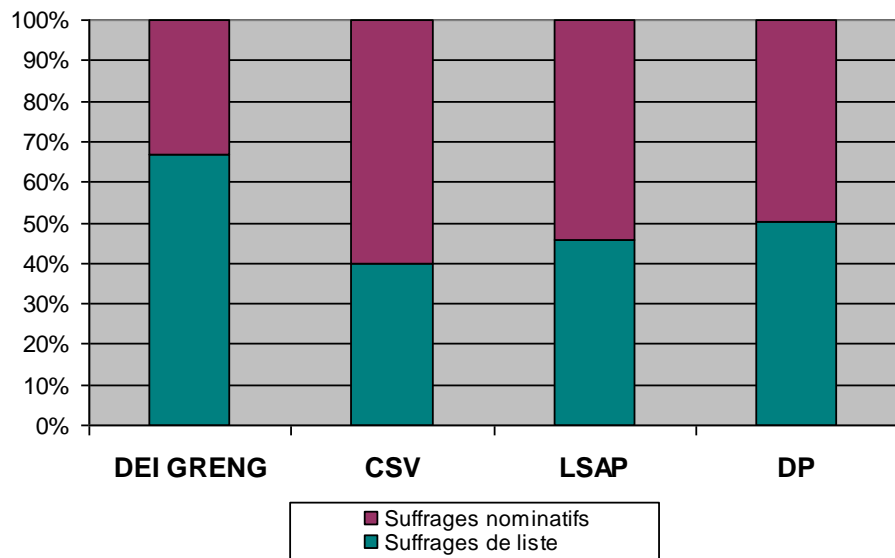

Élections Communales du 9 octobre 2011

Élections Communales du 9 octobre 2011

Élections Communales du 9 octobre 2011

Élections Communales du 9 octobre 2011

	bureau 1	bureau 2	bureau 3	bureau 4	bureau 5	bureau 6	bureau 7	bureau 8	bureau 9	bulletins	%
DEI GRENG	28	61	48	37	26	24	37	47	64	372	26,90%
CSV	21	40	37	36	29	31	27	30	32	283	20,46%
LSAP	8	21	32	37	27	32	30	36	38	261	18,87%
DP	20	55	60	61	69	70	52	29	51	467	33,77%
total	77	177	177	171	151	157	146	142	185	1.383	

Rapport suffrages de liste/suffrages nominatifs
 Evolution des suffrages de liste 2005/2011
 Suffrages de liste par bureau de vote

Élections Communales du 9 octobre 2011

	Bureau									
	1	2	3	4	5	6	7	8	9	total
Électeurs	177	427	453	454	417	409	417	457	458	3669
Votants	167	396	412	403	348	350	360	410	392	3238
Bulletins blancs	3	21	20	11	14	8	13	20	15	125
Bulletins nuls	1	15	14	20	18	11	10	15	14	118
Bulletins blancs et nuls	4	36	34	31	32	19	23	35	29	243
Bulletins valables	163	360	378	372	316	331	337	375	363	2995
% participation	94,35%	92,74%	90,95%	88,77%	83,45%	85,57%	86,33%	89,72%	85,59%	88,25%
% valables	97,60%	90,91%	91,75%	92,31%	90,80%	94,57%	93,61%	91,46%	92,60%	92,50%