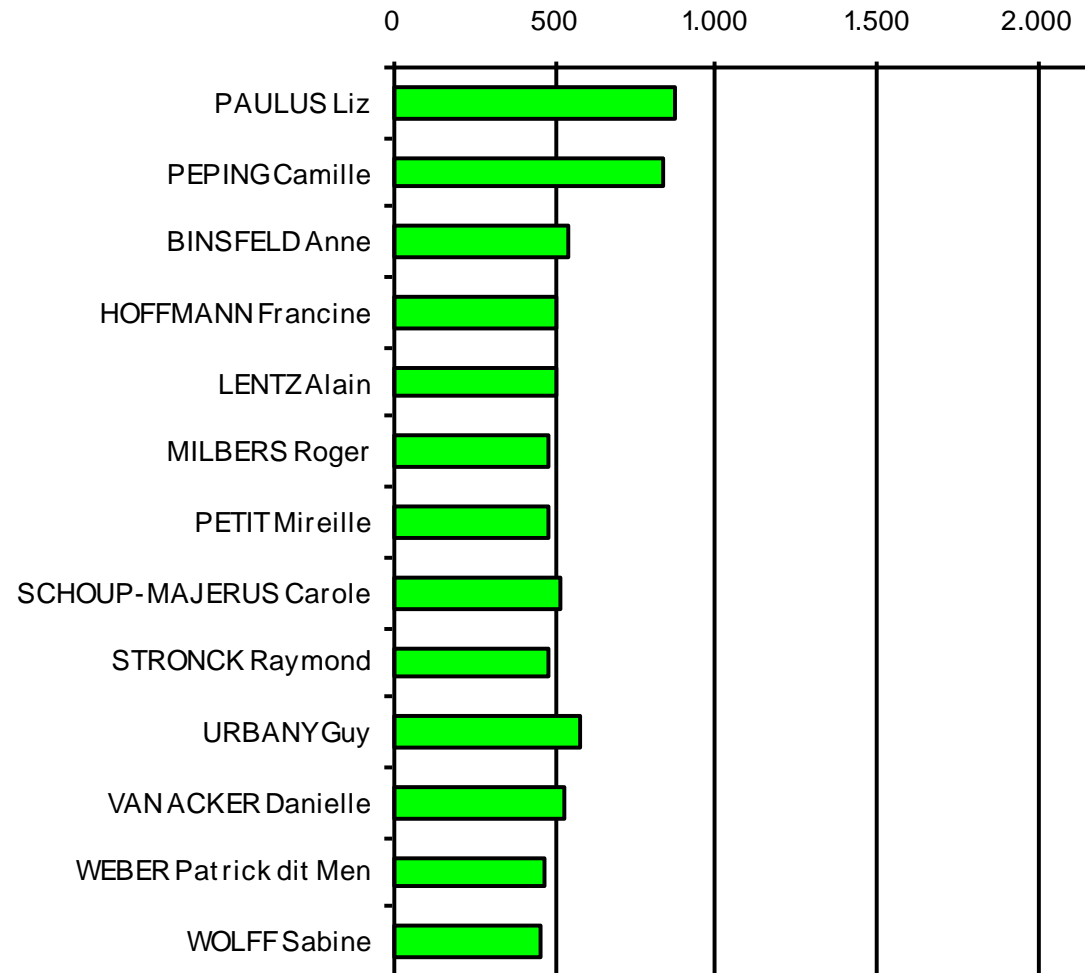

Élections Communales du 9 octobre 2011

LSAP - liste 3		
WEINS Alain	1394	élu(e)!!!
COURTE Hénoké	923	élu(e)!!!
KRECKÉ-MARDETSCHLÄGER Helga	702	élu(e)!!!
RAUSCH Dany	590	
JACOBY Doris	556	
KLEIN Jean-Pierre dit Men	480	
FEIDT-MOURIER Frédérique	447	
DONDELINGER Viviane	426	
GROU Antonio	419	
THILL Charel	398	
PIETERS Chantal	381	
RISCHARD Patrick	369	
LOHR Raymond	367	
total	7.452	3

DP - liste 4		
ARENDR Guy	2005	élu(e)!!!
ELVINGER Joëlle	1258	élu(e)!!!
WIOT Nic	1242	élu(e)!!!
GLODEN Charles dit Carol	892	élu(e)!!!
FEIDT Jean-Pierre dit Chouche	878	élu(e)!!!
ALTMANN-FRIDERES Josée	874	
SCHANCK Laurent	793	
TURMES-WENKIN Edmée	732	
IRTHUM Eliane	726	
MEDINGER Guy	695	
LAMESCH Christian dit Gigo	692	
RODRIGUES MIDOES Arlindo	656	
MULLER-BAU Marta	654	
total	12.097	5

Élections Communales du 9 octobre 2011