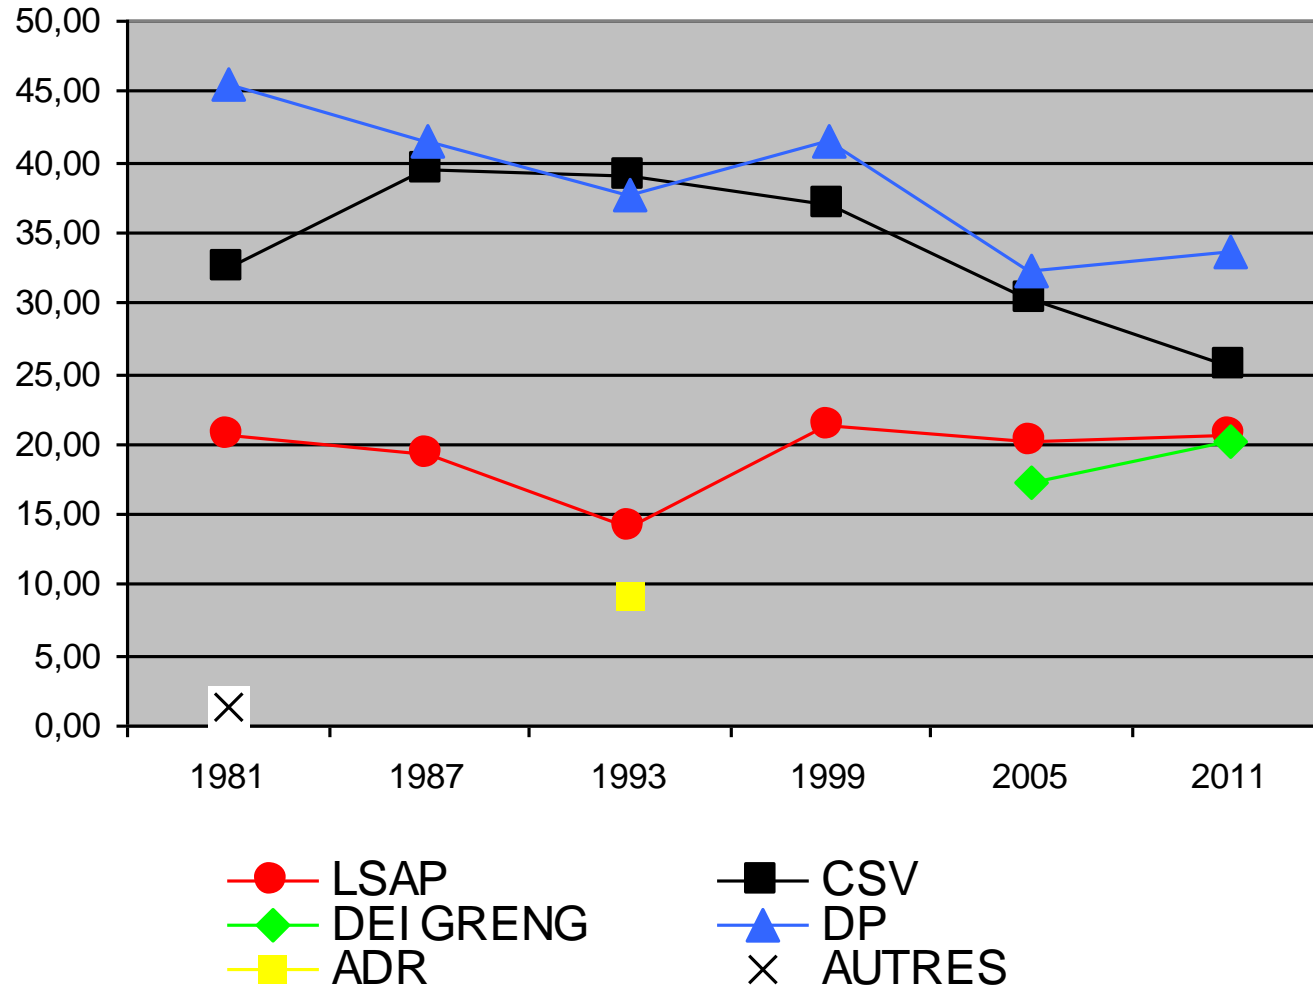

Élections Communales du 9 octobre 2011

8		EIDEN-RENCKENS Marie-Anne		922
9		GLODEN Charles dit Carol		892
10		ALTMANN-FRIDERES Josée		874
11		PAULUS Liz		867
12		PEPING Camille		834
13		KRECKÉ-MARDETSCHLÄGER Helga		702

Élections Communales du 9 octobre 2011