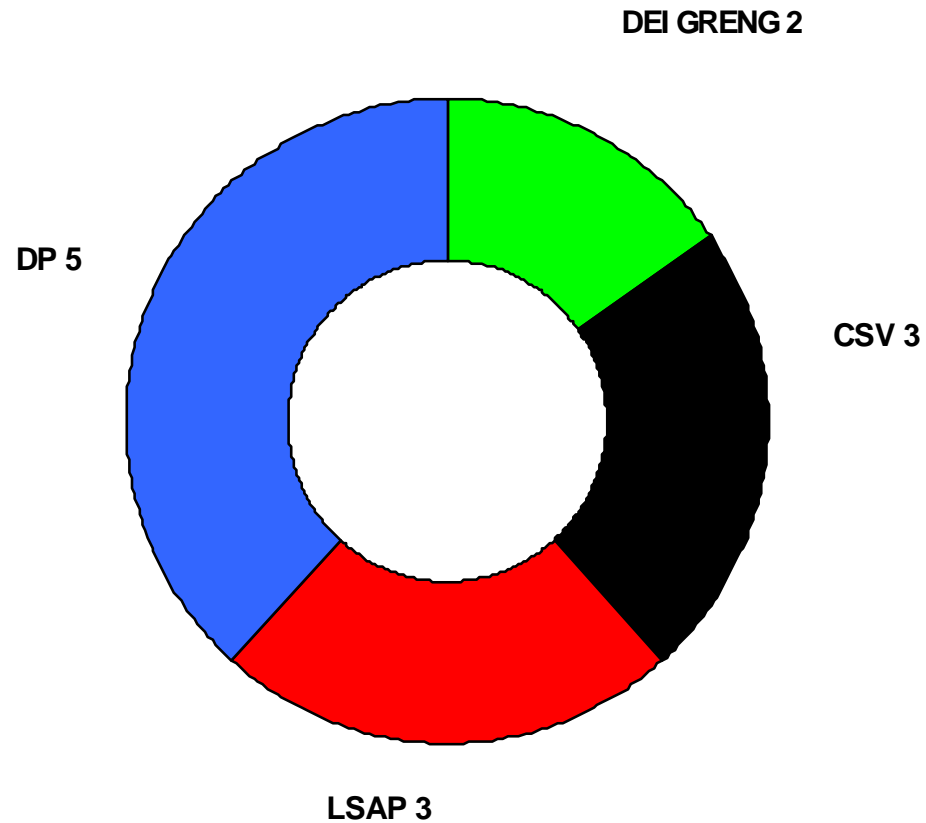

Élections Communales du 9 octobre 2011

	voix
DEI GRENG	7.223
CSV	9.215
LSAP	7.452
DP	12.097

Élections Communales du 9 octobre 2011

Élections Communales du 9 octobre 2011

Élections Communales du 9 octobre 2011