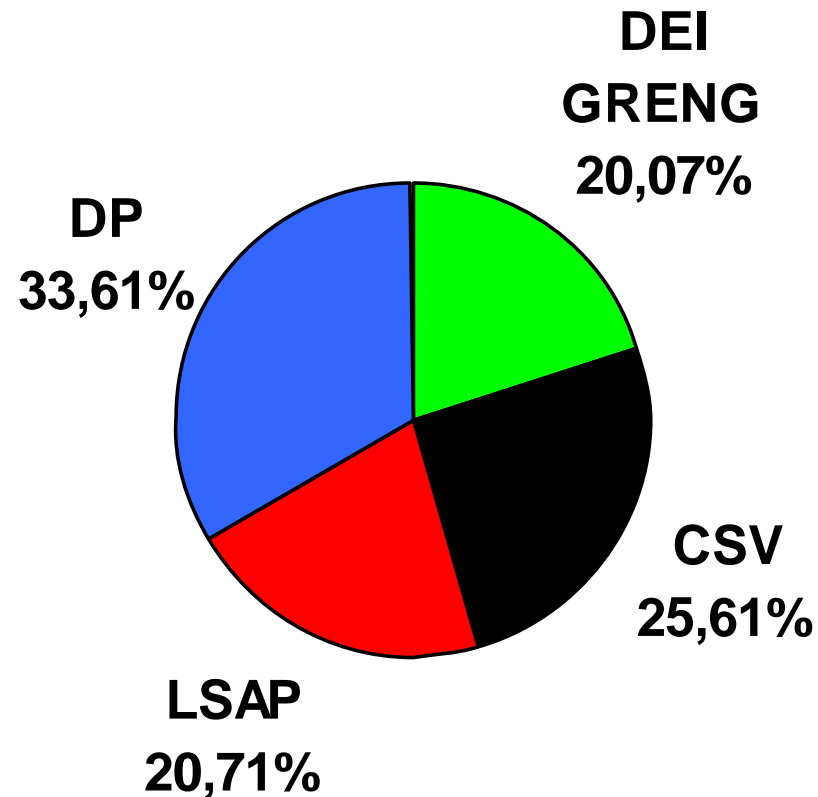

Commune de Walferdange

Élections

Communales du

9 octobre 2011

Élections Communales du 9 octobre 2011

Bureau de vote 1 : Mairie	Bureau de vote 2 : Centre Princesse Amélie	Bureau de vote 3 : Centre Princesse Amélie
Vote par correspondance	Route de Luxembourg (1-63)	Cité G.D.Jean
	Rue Pierre Krier	Rue de Steinsel
	Rue Elterstrachen	Rue des Nations Unies
	Rue Adolphe Weis	Rue de l'Eglise
	Rue de la Gare	Rue Op der Tonn
	Rue de Dommeldange	Rue Anne Frank
	Rue Am Fräschepull	Rue G.D.Charlotte
	Rue Général Patton	
Bureau de vote 4 : Centre Princesse Amélie	Bureau de vote 5 : Haus am Becheler	Bureau de vote 6 : Haus am Becheler
Route de Diekirch, Place des Martyrs	Rte de Luxembourg (70 - fin)	Rue de Bridel
Rue des Prés	Rue du X Octobre	Rue de la Forêt
Rue de l'Alzette	Rue Roger Barthel	Rue de la Paix
Rue de la Libération	Rue Michel Lentz	Rue Neuve
Rue Paul Elvinger	Rue Bour	Am Becheler
Rue de la Montagne	Rue de Longuyon	Rue Batty Weber
Rue Josy Welter		Rue Am Gronn
		Rue Antoine Zinnen
Bureau de vote 7 : Ecole de Bereldange	Bureau de vote 8 : Ecole de Helmsange	Bureau de vote 9 : Ecole de Helmsange
Rue Michel Rodange	Rue Jean Mercatoris	Rue du Soleil
Rue de l'Europe	Rue des Champs	Rue Charles Rausch
Rue des Jardins	Rue du Nord	Rue de l'Industrie
Rue de l'Orée du Bois	Cité J.F.Kennedy	Rue Prince Henri
Cité Aline Mayrisch	Rue de l'Armistice	Rue des Sources
Rue des Roses	Rue des Vergers	Iwwert dem Geierpad
Rue Bellevue	Rue du Chemin de Fer	Cité Princesse Amélie
Rue de Limana	Rue Pierre Hennes	Rue de l'Avenir
Rue du Pont	Millewee	Rue Jean Schaack
Rue Renert	Rue Pierre Conrardy	Rue des Pommiers
Rue de Schmitshausen		Op den Aessen
Rue Dicks		Jaanshaff

Élections Communales du 9 octobre 2011

	voix
DEI GRENG	7.223
CSV	9.215
LSAP	7.452
DP	12.097

Élections Communales du 9 octobre 2011

Élections Communales du 9 octobre 2011

Élections Communales du 9 octobre 2011